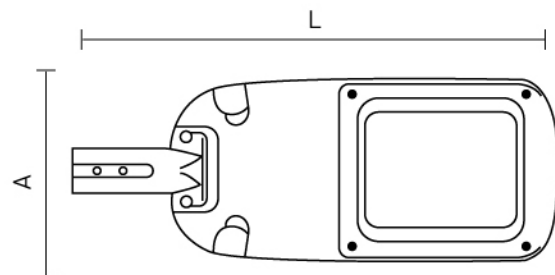

ESPECIFICACIONES TÉCNICAS

TIPO DE LED	-	LED SMD PHILIPS
LUZ	-	6500°K
MATERIAL	-	INYECCIÓN DE ALUMINIO
VIDA ÚTIL DE LED	-	100,000 HORAS
COLOR	-	GRIS
DIFUSOR	-	CRISTAL TERMOTEMPLADO
TEMPERATURA	-	- 30°C A 50°C
APLICACIÓN	-	EXTERIOR
GARANTÍA	-	10 AÑOS
PROTECCIÓN	-	IP-66
VOLTAJE	-	85 A 265V
MONTAJE	-	PUNTA DE POSTE O BRAZO
ÓPTICA	-	SIMÉTRICA
OPCIÓN	-	FOTOCELDA
CERTIFICADOS	-	NOM 003 - NOM 031