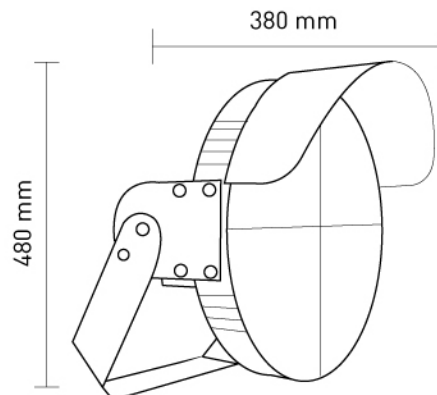

## BET-REF-FOT-LED

MODELO	POTENCIA	LM	MEDIDA
BET-REF-FOT-LED-400W	400W	68000	480X380X180
BET-REF-FOT-LED-500W	500W	85000	480X380X180

### ESPECIFICACIONES TÉCNICAS

TIPO DE LED	-	LED SMD PHILIPS
LUZ	-	6500°K
MATERIAL	-	ALUMINIO
VIDA ÚTIL DE LED	-	50,000 HORAS
COLOR	-	NEGRO
TEMPERATURA	-	- 30°C A 50°C
APLICACIÓN	-	EXTERIOR
GARANTÍA	-	3 AÑOS
PROTECCIÓN	-	IP-65
VOLTAJE	-	120 A 265V
MONTAJE	-	MÉNSULA
CERTIFICADO	-	NOM 003