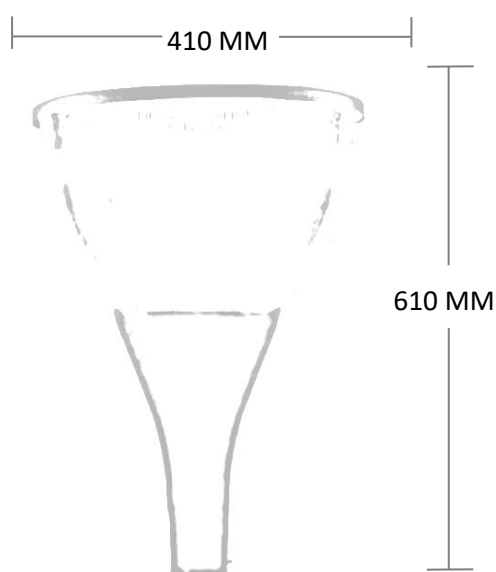

BET-ZUNG

MODELO	POTENCIA	LM	MEDIDA
BET-ZUNG-LED	60W	6600	410X610MM
BET-ZUNG-LED	70W	7700	410X610MM
BET-ZUNG-LED	100W	11000	410X610MM

ESPECIFICACIONES TÉCNICAS		
TIPO DE LED	-	LED COP
LUZ	-	6500°K
MATERIAL	-	FUNDICIÓN DE ALUMINIO
VIDA ÚTIL DE LED	-	50,000 HORAS
COLOR	-	NEGRO
REFRACTOR	-	ACRILICO PRISMATICO
TEMPERATURA	-	-20°C +50°C
APLICACIÓN	-	EXTERIOR
GARANTÍA	-	3 AÑOS
PROTECCION	-	IP65
VOLTAJE	-	85 A 265V
MONTAJE	-	PUNTA DE POSTE
ÓPTICA	-	SIMÉTRICA
OPCIÓN	-	SIN SISTEMA