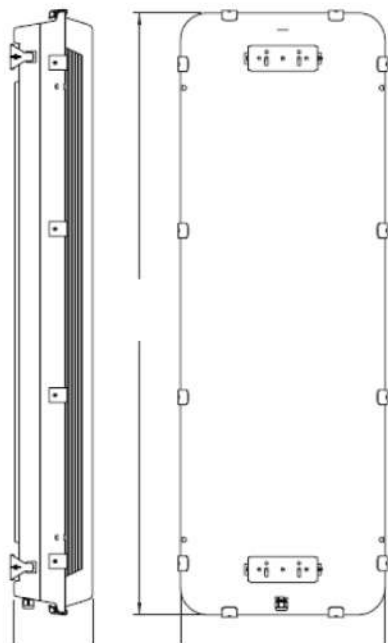

BET LIGHTING **LED**

LUMINARIA DE LED

BET-ALFA-LED

6X18W 4X18W

MODELO	POTENCIA	LM	MEDIDA
BET-ALFA-LED-418W	72W	6984	1260X400X120
BET-ALFA-LED-618W	108W	10476	1260X400X120
BET-ALFA-LED-XXX	-	-	1260X400X120

ESPECIFICACIONES TÉCNICAS

TIPO DE LED	-	TUBO DE LED T8 - T5
LUZ	-	6500°K
PLATINA	-	BLANCA
VIDA ÚTIL DE LED	-	30,000 HORAS
COLOR	-	GRIS
DIFUSOR	-	POLICARBONATO
TEMPERATURA	-	- 30°C +50°C
APLICACIÓN	-	INTERIOR
GARANTIA	-	5 AÑOS
PROTECCIÓN	-	IP-66
VOLTAJE	-	85 A 265V
MONTAJE	-	SOBREPONER / SUSPENDER
OPCION	-	SIN EQUIPO