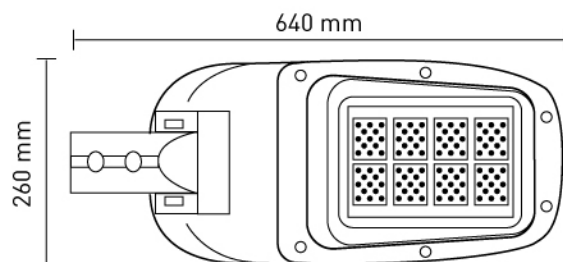

LUMINARIA VIAL DE LED

BET-XUL-LED

MODELO	POTENCIA	LM	MEDIDA
BET-XUL-LED-60W	60W	7620	640X260
BET-XUL-LED-80W	80W	10160	640X260
BET-XUL-LED-100W	100W	12700	640X260
BET-XUL-LED-120W	120W	15240	640X260
BET-XUL-LED-150W	150W	19050	640X260

ESPECIFICACIONES TÉCNICAS

TIPO DE LED	-	LED SMD PHILIPS
LUZ	-	6500°K
MATERIAL	-	INYECCIÓN DE ALUMINIO
VIDA ÚTIL DE LED	-	100,000 HORAS
COLOR	-	GRIS
DIFUSOR	-	CRISTAL TERMOTEMPLADO
TEMPERATURA	-	-30°C A 50°C
APLICACIÓN	-	EXTERIOR
GARANTÍA	-	10 AÑOS
PROTECCIÓN	-	IP-66
VOLTAJE	-	85 A 265V
MONTAJE	-	PUNTA DE POSTE O BRAZO
ÓPTICA	-	SIMÉTRICA
OPCIÓN	-	FOTOCELDA
CERTIFICADOS	-	NOM 003 - NOM 031