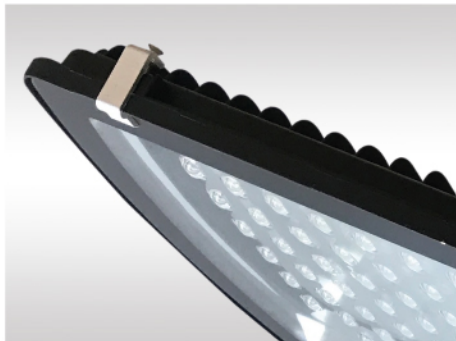

BET LIGHTING **LED**

LUMINARIA VIAL DE LED

BET-LX-LED

MODELO	POTENCIA	LM	MEDIDA (LXA)
BET-LX-LED-50W	50W	5850	495X215
BET-LX-LED-60W	60W	7020	610X260
BET-LX-LED-70W	70W	8190	610X260
BET-LX-LED-100W	100W	11700	700X290
BET-LX-LED-120W	120W	14040	700X290
BET-LX-LED-140W	140W	16380	700X290

ESPECIFICACIONES TÉCNICAS

TIPO DE LED	-	LED SMD EPISTAR
LUZ	-	6500°K
MATERIAL	-	INYECCIÓN DE ALUMINIO
VIDA ÚTIL DE LED	-	50,000 HORAS
COLOR	-	NEGRO
DIFUSOR	-	CRISTAL TERMOTEMPLADO
TEMPERATURA	-	- 30°C A 50°C
APLICACIÓN	-	EXTERIOR
GARANTÍA	-	5 AÑOS
PROTECCIÓN	-	IP-65
VOLTAJE	-	85 A 265V
MONTAJE	-	BRAZO
ÓPTICA	-	SIMÉTRICA
OPCIÓN	-	FOTOCELDA
CERTIFICADOS	-	NOM 003 - NOM 031

Ficha técnica
BET-LX-LED