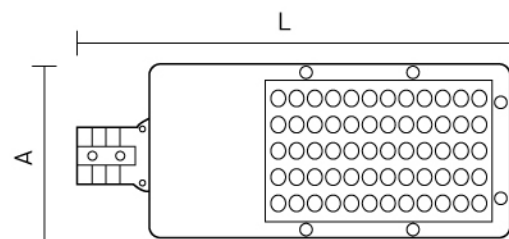

BET LIGHTING **LED**

LUMINARIA VIAL DE LED

BET-LX-LED

MODELO	POTENCIA	LM	MEDIDA (LXA)
BET-LX-LED-50W	50W	5850	495X215
BET-LX-LED-60W	60W	7020	610X260
BET-LX-LED-70W	70W	8190	610X260
BET-LX-LED-100W	100W	11700	700X290
BET-LX-LED-120W	120W	14040	700X290
BET-LX-LED-140W	140W	16380	700X290

ESPECIFICACIONES TÉCNICAS

TIPO DE LED	-	LED SMD EPISTAR
LUZ	-	6500°K
MATERIAL	-	INYECCIÓN DE ALUMINIO
VIDA ÚTIL DE LED	-	50,000 HORAS
COLOR	-	NEGRO
DIFUSOR	-	CRISTAL TERMOTEMPLADO
TEMPERATURA	-	- 30°C A 50°C
APLICACIÓN	-	EXTERIOR
GARANTÍA	-	5 AÑOS
PROTECCIÓN	-	IP-65
VOLTAJE	-	85 A 265V
MONTAJE	-	BRAZO
ÓPTICA	-	SIMÉTRICA
OPCIÓN	-	FOTOCELDA
CERTIFICADOS	-	NOM 003 - NOM 031