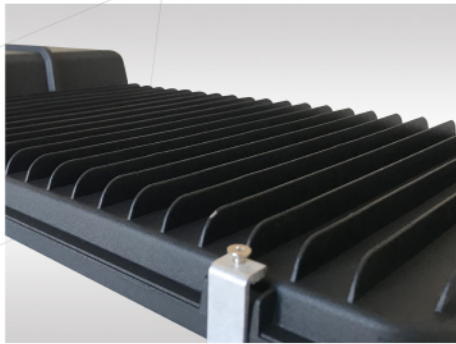

BET LIGHTING **LED**

LUMINARIA VIAL DE LED

BET-LX-LED

MODELO	POTENCIA	LM	MEDIDA (LXA)
BET-LX-LED-50W	50W	5850	495X215
BET-LX-LED-60W	60W	7020	610X260
BET-LX-LED-70W	70W	8190	610X260
BET-LX-LED-100W	100W	11700	700X290
BET-LX-LED-120W	120W	14040	700X290
BET-LX-LED-140W	140W	16380	700X290

ESPECIFICACIONES TÉCNICAS

TIPO DE LED	-	LED SMD EPISTAR
LUZ	-	6500°K
MATERIAL	-	INYECCIÓN DE ALUMINIO
VIDA ÚTIL DE LED	-	50,000 HORAS
COLOR	-	NEGRO
DIFUSOR	-	CRISTAL TERMOTEMPLADO
TEMPERATURA	-	- 30°C A 50°C
APLICACIÓN	-	EXTERIOR
GARANTÍA	-	5 AÑOS
PROTECCIÓN	-	IP-65
VOLTAJE	-	85 A 265V
MONTAJE	-	BRAZO
ÓPTICA	-	SIMÉTRICA
OPCIÓN	-	FOTOCELDA
CERTIFICADOS	-	NOM 003 - NOM 031

Ficha técnica
BET-LX-LED