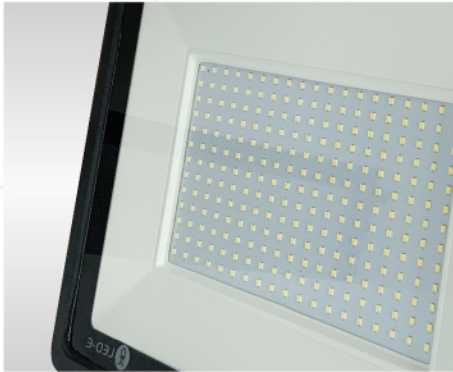

BET LIGHTING **LED**

REFLECTOR LED

LED-E-REF

MODELO	POTENCIA	LM	MEDIDA (LXA)
LED-E-REF-10W	10W	1000	120X100X20
LED-E-REF-20W	20W	2000	135X110X20
LED-E-REF-30W	30W	3000	160X130X25
LED-E-REF-50W	50W	5000	185X120X25
LED-E-REF-100W	100W	10000	270X270X30
LED-E-REF-150W	150W	15000	320X230X30
LED-E-REF-200W	200W	20000	380X280X30
LED-E-REF-300W	300W	30000	460X430X33
LED-E-REF-400W	400W	40000	470X430X34

ESPECIFICACIONES TÉCNICAS

TIPO DE LED	-	LED SMD EPSTAR
LUZ	-	6500°K
MATERIAL	-	INYECCIÓN DE ALUMINIO
VIDA ÚTIL DE LED	-	50,000 HORAS
COLOR	-	NEGRO
DIFUSOR	-	CRISTAL TERMOTEMPLADO
TEMPERATURA	-	- 30°C A 50°C
APLICACIÓN	-	EXTERIOR
GARANTÍA	-	2 AÑOS
PROTECCIÓN	-	IP-65
VOLTAJE	-	85 A 265V
MONTAJE	-	MÉNSULA
ÓPTICA	-	SIMÉTRICA
CERTIFICADO	-	NOM 003