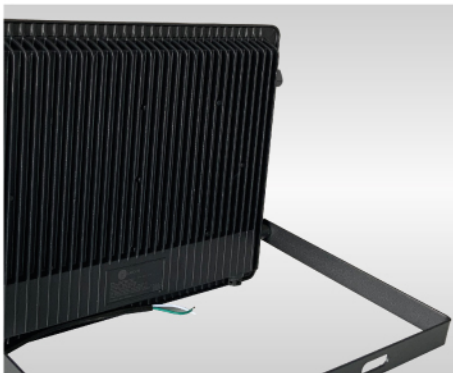

BET LIGHTING **LED**

REFLECTOR LED

LED-E-REF

MODELO	POTENCIA	LM	MEDIDA (LXA)
LED-E-REF-10W	10W	1000	120X100X20
LED-E-REF-20W	20W	2000	135X110X20
LED-E-REF-30W	30W	3000	160X130X25
LED-E-REF-50W	50W	5000	185X120X25
LED-E-REF-100W	100W	10000	270X270X30
LED-E-REF-150W	150W	15000	320X230X30
LED-E-REF-200W	200W	20000	380X280X30
LED-E-REF-300W	300W	30000	460X430X33
LED-E-REF-400W	400W	40000	470X430X34

ESPECIFICACIONES TÉCNICAS

TIPO DE LED	-	LED SMD EPSTAR
LUZ	-	6500°K
MATERIAL	-	INYECCIÓN DE ALUMINIO
VIDA ÚTIL DE LED	-	50,000 HORAS
COLOR	-	NEGRO
DIFUSOR	-	CRISTAL TERMOTEMPLADO
TEMPERATURA	-	- 30°C A 50°C
APLICACIÓN	-	EXTERIOR
GARANTÍA	-	2 AÑOS
PROTECCIÓN	-	IP-65
VOLTAJE	-	85 A 265V
MONTAJE	-	MÉNSULA
ÓPTICA	-	SIMÉTRICA
CERTIFICADO	-	NOM 003