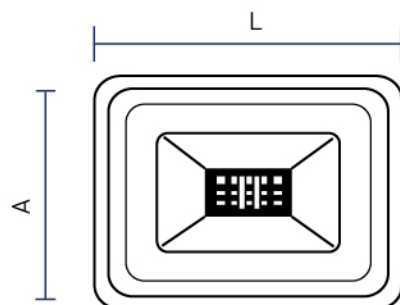

BET LIGHTING **LED**

REFLECTOR LED

LED-E-REF

MODELO	POTENCIA	LM	MEDIDA (LXA)
LED-E-REF-10W	10W	1000	120X100X20
LED-E-REF-20W	20W	2000	135X110X20
LED-E-REF-30W	30W	3000	160X130X25
LED-E-REF-50W	50W	5000	185X120X25
LED-E-REF-100W	100W	10000	270X270X30
LED-E-REF-150W	150W	15000	320X230X30
LED-E-REF-200W	200W	20000	380X280X30
LED-E-REF-300W	300W	30000	460X430X33
LED-E-REF-400W	400W	40000	470X430X34

ESPECIFICACIONES TÉCNICAS

TIPO DE LED	-	LED SMD EPSTAR
LUZ	-	6500°K
MATERIAL	-	INYECCIÓN DE ALUMINIO
VIDA ÚTIL DE LED	-	50,000 HORAS
COLOR	-	NEGRO
DIFUSOR	-	CRISTAL TERMOTEMPLADO
TEMPERATURA	-	- 30°C A 50°C
APLICACIÓN	-	EXTERIOR
GARANTÍA	-	2 AÑOS
PROTECCIÓN	-	IP-65
VOLTAJE	-	85 A 265V
MONTAJE	-	MÉNSULA
ÓPTICA	-	SIMÉTRICA
CERTIFICADO	-	NOM 003