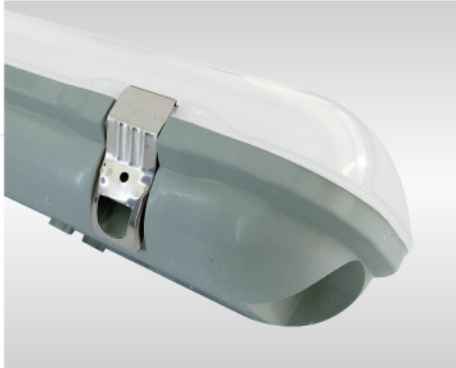

BET LED LIGHTING

LUMINARIA DE LED

BET-ALFA-LED

40W - OPALINA

MODELO	POTENCIA	LM	MEDIDA
BET-ALFA-LED-40W	40W	4680	1200X120X80

ESPECIFICACIONES TÉCNICAS

TIPO DE LED	-	TIRA DE LED EPISTAR
LUZ	-	6500°K
PLATINA	-	BLANCA
VIDA ÚTIL DE LED	-	30,000 HORAS
COLOR	-	GRIS
DIFUSOR	-	POLICARBONATO OPALINO
TEMPERATURA	-	- 30°C +50°C
APLICACIÓN	-	INTERIOR
GARANTIA	-	5 AÑOS
PROTECCIÓN	-	IP-66
VOLTAJE	-	85 A 265V
MONTAJE	-	SOBREPONER / SUSPENDER
BROCHE	-	METÁLICO
CERTIFICADO	-	NOM 003