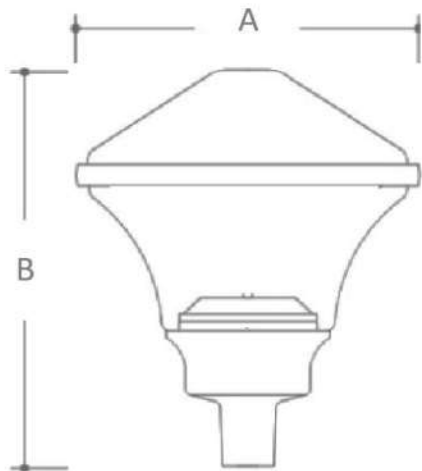

## PUNTA DE POSTE LED

### BET-NOUN-LED

MODELO	POTENCIA	LM	MEDIDA
BET-NOUN-LED-40W	40W	4680	495X600
BET-NOUN-LED-60W	60W	7020	495X600
BET-NOUN-LED-70W	70W	8190	495X600
BET-NOUN-LED-100W	100W	11700	495X600

#### ESPECIFICACIONES TÉCNICAS

TIPO DE LED	-	LED SMD CREE
LUZ	-	6500°K
MATERIAL	-	INYECCIÓN DE ALUMINIO
VIDA ÚTIL DE LED	-	50,000 HORAS
COLOR	-	GRIS
DIFUSOR	-	ACRILICO, POL
TEMPERATURA	-	- 30°C +50°C
APLICACIÓN	-	EXTERIOR
GARANTIA	-	5 AÑOS
PROTECCIÓN	-	IP-65
VOLTAJE	-	85 A 265V
MONTAJE	-	PUNTA DE POSTE
ÓPTICA	-	SIMÉTRICA