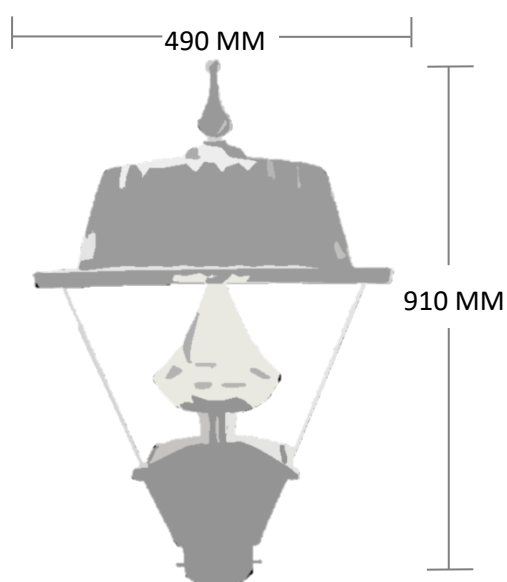

## BET-TLAQUEPAQUE

MODELO	POTENCIA	LM	MEDIDA
BET-TLAQUEPAQUE-LED	60W	6600	490X910MM
BET-TLAQUEPAQUE-LED	70W	7700	490X910MM
BET-TLAQUEPAQUE-LED	100W	11000	490X910MM

ESPECIFICACIONES TÉCNICAS		
TIPO DE LED	-	LED COP
LUZ	-	6500°K
MATERIAL	-	FUNDICIÓN DE ALUMINIO
VIDA ÚTIL DE LED	-	50,000 HORAS
COLOR	-	NEGRO
REFRACTOR	-	CRISTAL
TEMPERATURA	-	-20°C +50°C
APLICACIÓN	-	EXTERIOR
GARANTÍA	-	3 AÑOS
PROTECCION	-	IP65
VOLTAJE	-	85 A 265V
MONTAJE	-	PUNTA DE POSTE
ÓPTICA	-	SIMÉTRICA
OPCIÓN	-	SIN SISTEMA