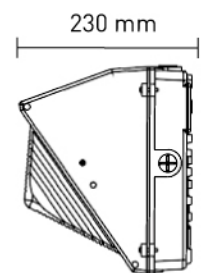

REFLECTOR LED

BET-WALL-LED

MODELO	POTENCIA	LM	MEDIDA
BET-WALL-LED-50W	50W	5350	350X265X230
BET-WALL-LED-80W	80W	8560	350X265X230
BET-WALL-LED-100W	100W	10700	350X265X230
BET-WALL-LED-150W	150W	16050	350X265X230

ESPECIFICACIONES TÉCNICAS

TIPO DE LED	-	LED SMD PHILIPS
LUZ	-	6500°K
MATERIAL	-	INYECCIÓN DE ALUMINIO
VIDA ÚTIL DE LED	-	50,000 HORAS
COLOR	-	DARK BRONZE
TEMPERATURA	-	- 30°C A 50°C
APLICACIÓN	-	EXTERIOR
GARANTÍA	-	5 AÑOS
PROTECCIÓN	-	IP-65
VOLTAJE	-	85 A 265V
MONTAJE	-	MURO
OPCIÓN	-	FOTOCELDA
CERTIFICADO	-	NOM 003