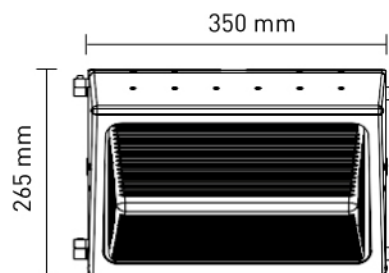

REFLECTOR LED

BET-WALL-LED

MODELO	POTENCIA	LM	MEDIDA
BET-WALL-LED-50W	50W	5350	350X265X230
BET-WALL-LED-80W	80W	8560	350X265X230
BET-WALL-LED-100W	100W	10700	350X265X230
BET-WALL-LED-150W	150W	16050	350X265X230

ESPECIFICACIONES TÉCNICAS

TIPO DE LED	-	LED SMD PHILIPS
LUZ	-	6500°K
MATERIAL	-	INYECCIÓN DE ALUMINIO
VIDA ÚTIL DE LED	-	50,000 HORAS
COLOR	-	DARK BRONZE
TEMPERATURA	-	- 30°C A 50°C
APLICACIÓN	-	EXTERIOR
GARANTÍA	-	5 AÑOS
PROTECCIÓN	-	IP-65
VOLTAJE	-	85 A 265V
MONTAJE	-	MURO
OPCIÓN	-	FOTOCELDA
CERTIFICADO	-	NOM 003

Ficha técnica
BET-WALL-LED