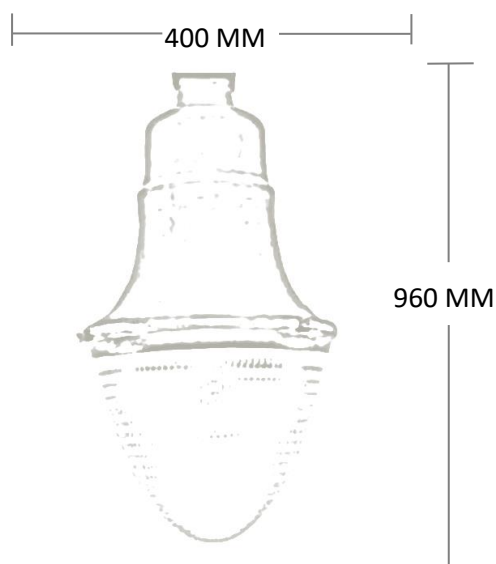

## BET-VALLARTA

MODELO	POTENCIA	LM	MEDIDA
BET-VALLARTA-LED	60W	6600	400X960MM
BET-VALLARTA-LED	70W	7700	400X960MM
BET-VALLARTA-LED	100W	11000	400X960MM

ESPECIFICACIONES TÉCNICAS		
TIPO DE LED	-	LED COP
LUZ	-	6500°K
MATERIAL	-	FUNDICIÓN DE ALUMINIO
VIDA ÚTIL DE LED	-	50,000 HORAS
COLOR	-	NEGRO
REFRACTOR	-	ACRILICO PRISMATICO
TEMPERATURA	-	-20°C +50°C
APLICACIÓN	-	EXTERIOR
GARANTÍA	-	3 AÑOS
PROTECCION	-	IP65
VOLTAJE	-	85 A 265V
MONTAJE	-	PUNTA DE POSTE
ÓPTICA	-	SIMÉTRICA
OPCIÓN	-	SIN SISTEMA