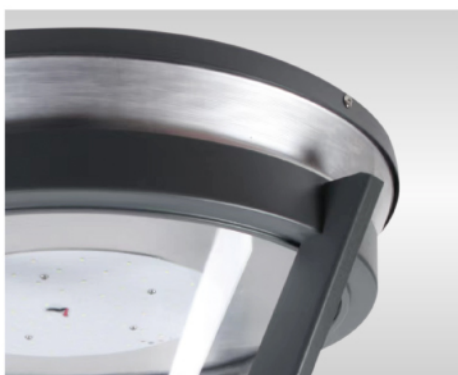

PUNTA DE POSTE LED

BET-GOTT-LED

MODELO	POTENCIA	LM	MEDIDA
BET-GOTT-LED-40W	40W	4680	690X520
BET-GOTT-LED-60W	60W	7020	690X520
BET-GOTT-LED-70W	70W	8190	690X520
BET-GOTT-LED-100W	100W	11700	690X520

ESPECIFICACIONES TÉCNICAS

TIPO DE LED	-	LED SMD EPITAR
LUZ	-	6500°K
MATERIAL	-	INYECCIÓN DE ALUMINIO
VIDA ÚTIL DE LED	-	50,000 HORAS
COLOR	-	GRIS
DIFUSOR	-	ACRÍLICO, POLICARBONATO
TEMPERATURA	-	- 30°C A 50°C
APLICACIÓN	-	EXTERIOR
GARANTÍA	-	5 AÑOS
PROTECCIÓN	-	IP-65
VOLTAJE	-	85 A 265V
MONTAJE	-	PUNTA DE POSTE
ÓPTICA	-	SIMÉTRICA
OPCIÓN	-	FOTOCELDA
CERTIFICADOS	-	NOM 003 - NOM 031

Ficha técnica
BET-GOTT-LED