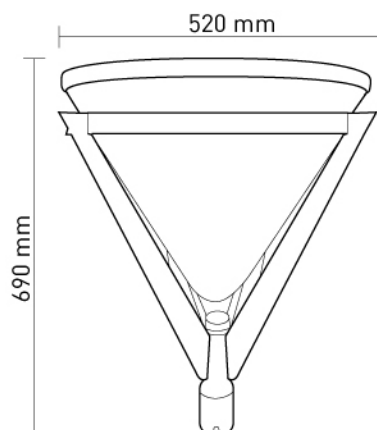

PUNTA DE POSTE LED

BET-GOTT-LED

MODELO	POTENCIA	LM	MEDIDA
BET-GOTT-LED-40W	40W	4680	690X520
BET-GOTT-LED-60W	60W	7020	690X520
BET-GOTT-LED-70W	70W	8190	690X520
BET-GOTT-LED-100W	100W	11700	690X520

ESPECIFICACIONES TÉCNICAS

TIPO DE LED	-	LED SMD EPITAR
LUZ	-	6500°K
MATERIAL	-	INYECCIÓN DE ALUMINIO
VIDA ÚTIL DE LED	-	50,000 HORAS
COLOR	-	GRIS
DIFUSOR	-	ACRÍLICO, POLICARBONATO
TEMPERATURA	-	- 30°C A 50°C
APLICACIÓN	-	EXTERIOR
GARANTÍA	-	5 AÑOS
PROTECCIÓN	-	IP-65
VOLTAJE	-	85 A 265V
MONTAJE	-	PUNTA DE POSTE
ÓPTICA	-	SIMÉTRICA
OPCIÓN	-	FOTOCELDA
CERTIFICADOS	-	NOM 003 - NOM 031