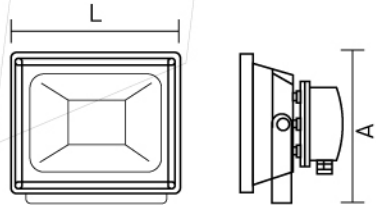

REFLECTOR LED

Ficha técnica
BET-REF-LED

BET-REF-LED

DISPONIBLE SÓLO
EN COLOR GRIS

MODELO	POTENCIA	LM	MEDIDA (LXA)
BET-REF-LED-10W	10W	1070	130X82X115
BET-REF-LED-20W	20W	2140	180X100X157
BET-REF-LED-30W	30W	3210	225X122X197
BET-REF-LED-50W	50W	5350	288X132X235
BET-REF-LED-100W	100W	10700	300X110X360
BET-REF-LED-200W	200W	21400	425X325X200

BET-REF-SLIM

DISPONIBLE SÓLO
EN COLOR NEGRO

MODELO	POTENCIA	LM	MEDIDA (LXA)
BET-REF-LED-SLIM-10W	10W	1070	112X31X84
BET-REF-LED-SLIM-20W	20W	2140	138X38X179
BET-REF-LED-SLIM-30W	30W	3210	184X46X223
BET-REF-LED-SLIM-50W	50W	5350	283X59X231
BET-REF-LED-SLIM-100W	100W	10700	287X78X340
BET-REF-LED-SLIM-200W	200W	21400	425X90X325
BET-REF-LED-SLIM-300W	300W	32100	442X100X398
BET-REF-LED-SLIM-500W	500W	53500	467X110X463

ESPECIFICACIONES TÉCNICAS

TIPO DE LED	-	LED SMD EPITAR
LUZ	-	6500°K
MATERIAL	-	INYECCIÓN DE ALUMINIO
VIDA ÚTIL DE LED	-	50,000 HORAS
DIFUSOR	-	CRISTAL TERMOTEMPLADO
TEMPERATURA	-	- 30°C A 50°C
APLICACIÓN	-	EXTERIOR
GARANTÍA	-	3 AÑOS
PROTECCIÓN	-	IP-65
VOLTAJE	-	85 A 265V
MONTAJE	-	MÉNSULA
ÓPTICA	-	SIMÉTRICA
CERTIFICADO	-	NOM 003