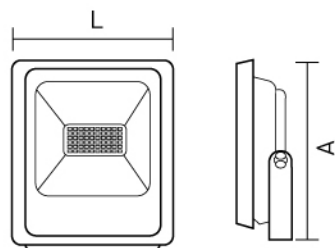

REFLECTOR LED

Ficha técnica
BET-REF-LED

BET-REF-LED

DISPONIBLE SÓLO
EN COLOR GRIS

MODELO	POTENCIA	LM	MEDIDA (LXA)
BET-REF-LED-10W	10W	1070	130X82X115
BET-REF-LED-20W	20W	2140	180X100X157
BET-REF-LED-30W	30W	3210	225X122X197
BET-REF-LED-50W	50W	5350	288X132X235
BET-REF-LED-100W	100W	10700	300X110X360
BET-REF-LED-200W	200W	21400	425X325X200

BET-REF-SLIM

DISPONIBLE SÓLO
EN COLOR NEGRO

MODELO	POTENCIA	LM	MEDIDA (LXA)
BET-REF-LED-SLIM-10W	10W	1070	112X31X84
BET-REF-LED-SLIM-20W	20W	2140	138X38X179
BET-REF-LED-SLIM-30W	30W	3210	184X46X223
BET-REF-LED-SLIM-50W	50W	5350	283X59X231
BET-REF-LED-SLIM-100W	100W	10700	287X78X340
BET-REF-LED-SLIM-200W	200W	21400	425X90X325
BET-REF-LED-SLIM-300W	300W	32100	442X100X398
BET-REF-LED-SLIM-500W	500W	53500	467X110X463

ESPECIFICACIONES TÉCNICAS

TIPO DE LED	-	LED SMD EPITAR
LUZ	-	6500°K
MATERIAL	-	INYECCIÓN DE ALUMINIO
VIDA ÚTIL DE LED	-	50,000 HORAS
DIFUSOR	-	CRISTAL TERMOTEMPLADO
TEMPERATURA	-	- 30°C A 50°C
APLICACIÓN	-	EXTERIOR
GARANTÍA	-	3 AÑOS
PROTECCIÓN	-	IP-65
VOLTAJE	-	85 A 265V
MONTAJE	-	MÉNSULA
ÓPTICA	-	SIMÉTRICA
CERTIFICADO	-	NOM 003