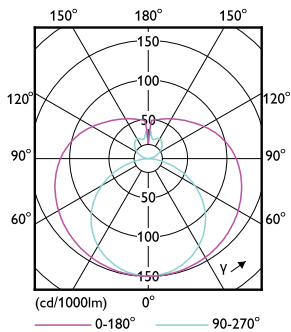

Product	D1	D2	A1	A2	A3
ECOFIT LEDtube 1200mm 16W 765 T8 C G WV	25.7 mm	28 mm	1198 mm	1205 mm	1212 mm

Datos fotométricos

LEDtube_16W_G13_765-GUL

LEDtube_G13_765-POC

LEDtube_16W_G13_765-LDD

Tubos LED Ecofit T8