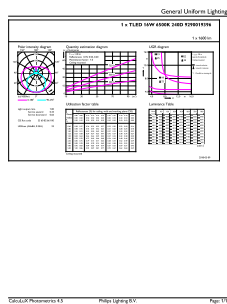

Controles y regulación	
Con regulación de intensidad	No

Datos técnicos de la luz	
Longitud del producto	1200 mm

Aprobación y aplicación	
Etiqueta de eficiencia energética (EEL)	Not applicable

Tubos LED Ecofit T8

Código local	117952
Numerador: cantidad por paquete	1
Numerador: paquetes por caja externa	20
Material de SAP	929001939611
Peso neto (pieza)	0.215 kg

Plano de dimensiones

TLED 1200mm T8 110-220 16W 1600lm 6500K

Product	D1	D2	A1	A2	A3
ECOFIT LEDtube 1200mm 16W 765 T8 C G WV	25.7 mm	28 mm	1198 mm	1205 mm	1212 mm

Datos fotométricos

LEDtube_16W_G13_765-GUL

LEDtube_G13_765-POC

LEDtube_16W_G13_765-LDD

Tubos LED Ecofit T8