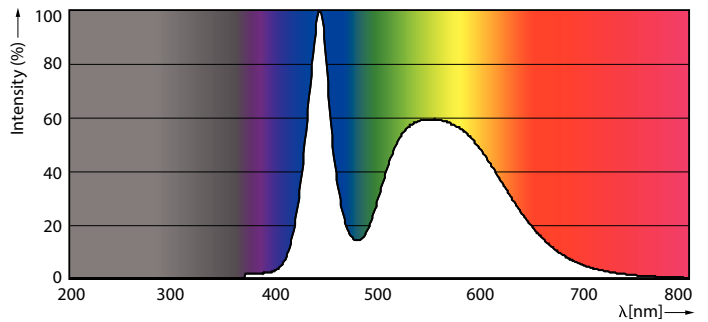

Datos fotométricos

LEDtube_G13_765-POC