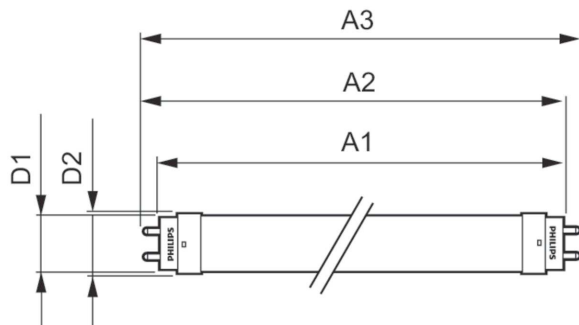

Tubos LED Ecofit T8

Consumo de energía kWh/1000 h	- kWh
Datos de producto	
Código del producto completo	871869959688000
Nombre del producto del pedido	ECOFIT LEDtube 1200mm 16W 765 T8 C G WV
EAN/UPC: producto	8718699596880
Código del pedido	929001939611

Código local	117952
Numerador: cantidad por paquete	1
Numerador: paquetes por caja externa	20
Material de SAP	929001939611
Peso neto (pieza)	0.215 kg

Plano de dimensiones

TLED 1200mm T8 110-220 16W 1600lm 6500K

Product	D1	D2	A1	A2	A3
ECOFIT LEDtube 1200mm 16W 765 T8 C G WV	25.7 mm	28 mm	1198 mm	1205 mm	1212 mm