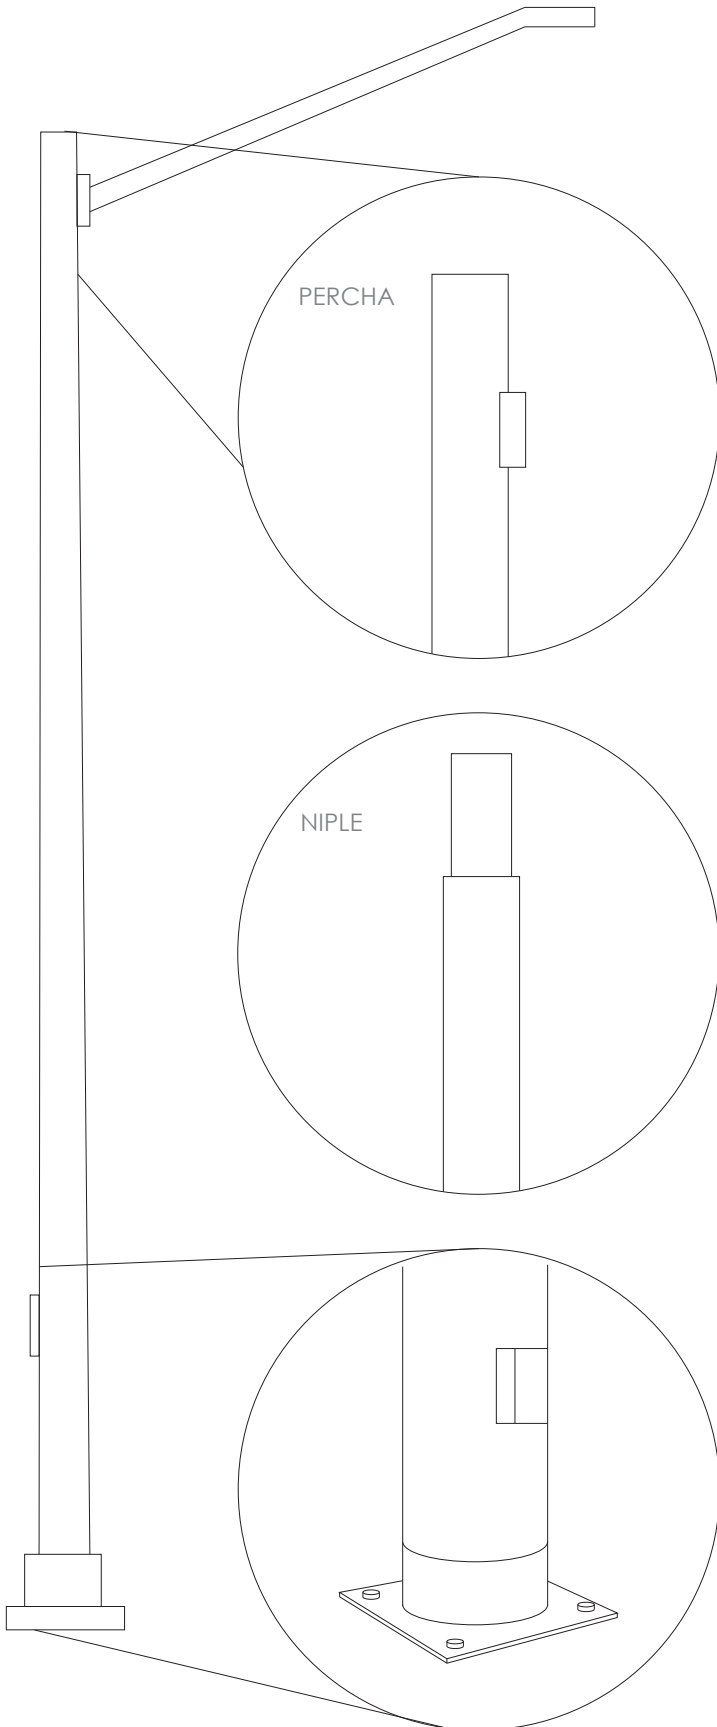

## BET-POSTE-CÓNICO CIRCULAR

MODELO	ALTURA
BET-POSTE-CC-4M	4 METROS
BET-POSTE-CC-5M	5 METROS
BET-POSTE-CC-6M	6 METROS
BET-POSTE-CC-7M	7 METROS
BET-POSTE-CC-8M	8 METROS
BET-POSTE-CC-9M	9 METROS
BET-POSTE-CC-10M	10 METROS
BET-POSTE-CC-11M	11 METROS
BET-POSTE-CC-12M	12 METROS

ESPECIFICACIONES		
MATERIAL	-	LÁMINA DE ACERO
CALIBRE	-	11
TERMINADOS	-	ROJO ÓXIDO - NEGRO GALVANIZADO INM. EN CAL.
CON OPCIÓN A	-	NIPLE O PERCHA (SEGÚN LUMINARIA)