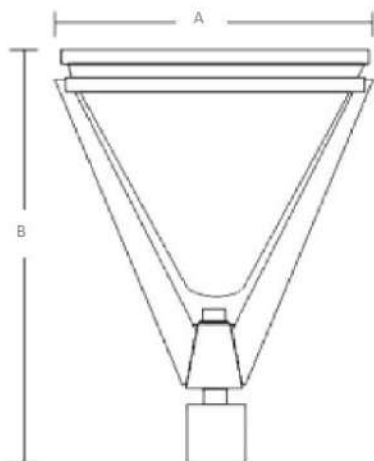

# PUNTA DE POSTE LED

## BET-GOTT-LED

MODELO	POTENCIA	LM	MEDIDA
BET-GOTT-LED-40W	40W	4680	520X700
BET-GOTT-LED-60W	60W	7020	520X700
BET-GOTT-LED-70W	70W	8190	520X700
BET-GOTT-LED-100W	100W	11700	520X700

### ESPECIFICACIONES TÉCNICAS

TIPO DE LED	-	LED SMD CREE
LUZ	-	6500°K
MATERIAL	-	INYECCIÓN DE ALUMINIO
VIDA ÚTIL DE LED	-	50,000 HORAS
COLOR	-	GRIS
DIFUSOR	-	ACRILICO, POL
TEMPERATURA	-	- 30°C +50°C
APLICACIÓN	-	EXTERIOR
GARANTIA	-	5 AÑOS
PROTECCIÓN	-	IP-65
VOLTAJE	-	85 A 265V
MONTAJE	-	PUNTA DE POSTE
ÓPTICA	-	SIMÉTRICA