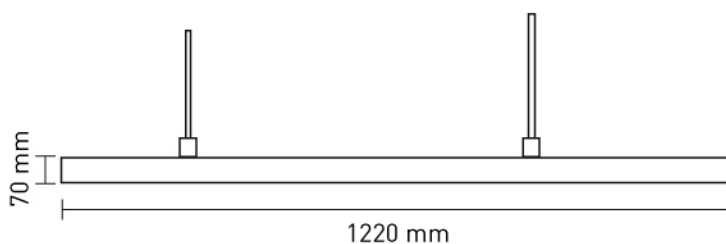

LUMINARIA DE LED

BET-YEN-LED

MODELO	POTENCIA	LM	MEDIDA
BET-YEN-LED-16W	16W	1746	1220X80X70
BET-YEN-LED-2X16W	32W	3492	1220X80X70

ESPECIFICACIONES TÉCNICAS

TIPO DE LED	-	TUBO DE LED PHILIPS 16W T8
LUZ	-	6500°K
MATERIAL	-	LÁMINA
VIDA ÚTIL DE LED	-	30,000 HORAS
COLOR	-	BLANCO - GRIS - NEGRO
ACRÍLICO	-	OPALINO
TEMPERATURA	-	- 30°C A 50°C
APLICACIÓN	-	INTERIOR
GARANTÍA	-	3 AÑOS
PROTECCIÓN	-	IP 44
VOLTAJE	-	85 A 265V
MONTAJE	-	COLGANTE
OPCIONES	-	ACCESORIOS DE SUSPENSIÓN
CERTIFICADO	-	NOM 003

Ficha técnica
BET-YEN-LED