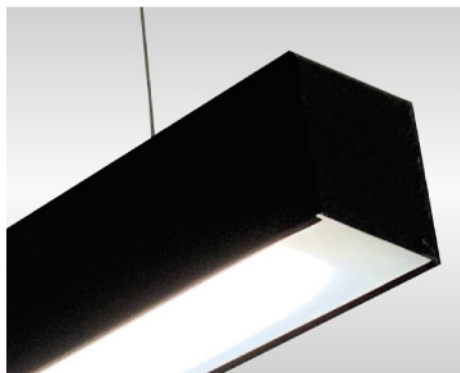

LUMINARIA DE LED

BET-YEN-LED

MODELO	POTENCIA	LM	MEDIDA
BET-YEN-LED-16W	16W	1746	1220X80X70
BET-YEN-LED-2X16W	32W	3492	1220X80X70

ESPECIFICACIONES TÉCNICAS

TIPO DE LED	-	TUBO DE LED PHILIPS 16W T8
LUZ	-	6500°K
MATERIAL	-	LÁMINA
VIDA ÚTIL DE LED	-	30,000 HORAS
COLOR	-	BLANCO - GRIS - NEGRO
ACRÍLICO	-	OPALINO
TEMPERATURA	-	- 30°C A 50°C
APLICACIÓN	-	INTERIOR
GARANTÍA	-	3 AÑOS
PROTECCIÓN	-	IP 44
VOLTAJE	-	85 A 265V
MONTAJE	-	COLGANTE
OPCIONES	-	ACCESORIOS DE SUSPENSIÓN
CERTIFICADO	-	NOM 003

Ficha técnica
BET-YEN-LED