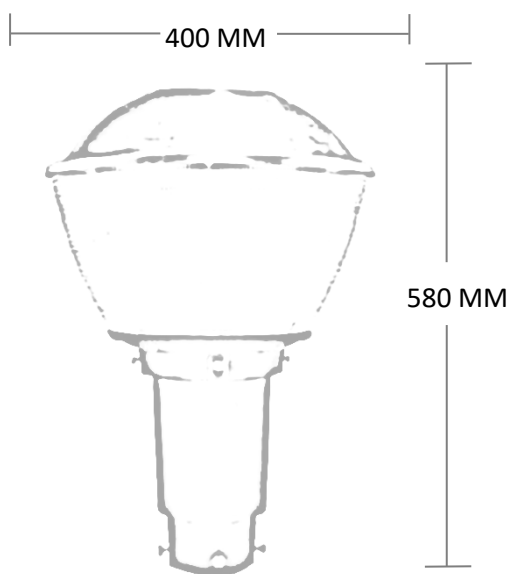

BET
LIGHTING | **LED**

LUMINARIA PUNTA DE POSTE LED

BET-VENUS

MODELO	POTENCIA	LM	MEDIDA
BET-VENUS-LED	60W	6600	400X580MM
BET-VENUS-LED	70W	7700	400X580MM
BET-VENUS-LED	100W	11000	400X580MM

ESPECIFICACIONES TÉCNICAS		
TIPO DE LED	-	LED COP
LUZ	-	6500°K
MATERIAL	-	FUNDICIÓN DE ALUMINIO
VIDA ÚTIL DE LED	-	50,000 HORAS
COLOR	-	NEGRO
REFRACTOR	-	ACRILICO PRISMATICO
TEMPERATURA	-	-20°C +50°C
APLICACIÓN	-	EXTERIOR
GARANTÍA	-	3 AÑOS
PROTECCION	-	IP65
VOLTAJE	-	85 A 265V
MONTAJE	-	PUNTA DE POSTE
ÓPTICA	-	SIMÉTRICA
OPCION	-	SIN SISTEMA