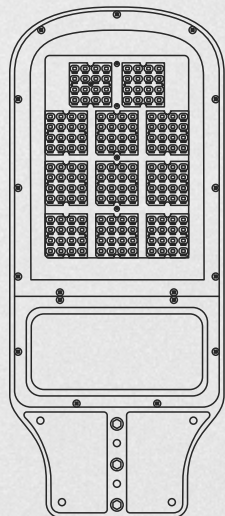

LUMINARIA VIAL FICHA TÉCNICA

BET-XLPW-22

versión digital

BET
ILUMINACIÓN

LUMINARIA VIAL

BET-XLPW-22

Difusor de cristal termotemplado

Carcasa en inyección de aluminio

Garantía de 10 años

LUMINARIA VIAL

BET-XLPW-22

MODELO	POTENCIA	LUMENS	MEDIDA
BET-XLPW-22	100W	12700	683X302mm

PF
>0.9

Tc
6500K

IP65

IK08

≥70

120°

TIPO DE LED	LED SMD PHILIPS
LUZ	6500 K
MATERIAL	INYECCIÓN DE ALUMINIO
VIDA ÚTIL DEL LED	100,000 HORAS
COLOR	GRIS
DIFUSOR	CRISTAL TERMOTEMPLADO
TEMPERATURA	-30°C A 50°C
APLICACIÓN	EXTERIOR
GARANTÍA	10 AÑOS
PROTECCIÓN	IK08 / IP-65
VOLTAJE	85 A 265V~ 50 / 60 Hz
MONTAJE	BRAZO
ÓPTICA	SIMÉTRICA
OPCIÓN	FOTOCELDA
CERTIFICADOS	NOM 003 - NOM 031 / CE ROHS