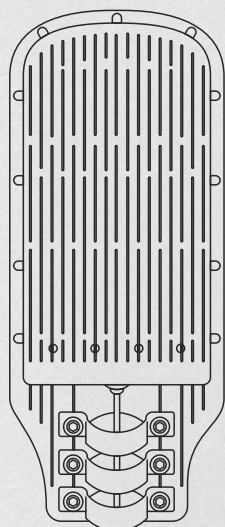

LUMINARIA VIAL FICHA TÉCNICA

BET-XLPW-22

versión digital

BET
ILUMINACIÓN

LUMINARIA VIAL

BET-XLPW-22

Difusor de cristal termotemplado

Carcasa en inyección de aluminio

Garantía de 10 años

LUMINARIA VIAL

BET-XLPW-22

MODELO	POTENCIA	LUMENS	MEDIDA
BET-XLPW-22	100W	12700	683X302mm

PF
>0.9

Tc
6500K

IP65

IK08

≥70

120°

TIPO DE LED	LED SMD PHILIPS
LUZ	6500 K
MATERIAL	INYECCIÓN DE ALUMINIO
VIDA ÚTIL DEL LED	100,000 HORAS
COLOR	GRIS
DIFUSOR	CRISTAL TERMOTEMPLADO
TEMPERATURA	-30°C A 50°C
APLICACIÓN	EXTERIOR
GARANTÍA	10 AÑOS
PROTECCIÓN	IK08 / IP-65
VOLTAJE	85 A 265V~ 50 / 60 Hz
MONTAJE	BRAZO
ÓPTICA	SIMÉTRICA
OPCIÓN	FOTOCELDA
CERTIFICADOS	NOM 003 - NOM 031 / CE ROHS