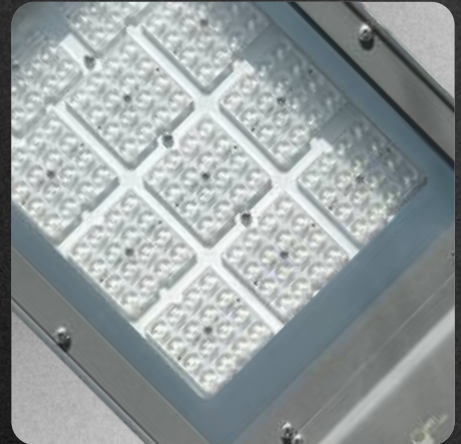

LUMINARIA VIAL FICHA TÉCNICA

BET-XLPW-22

versión digital

BET
ILUMINACIÓN

LUMINARIA VIAL

BET-XLPW-22

Difusor de cristal termotemplado

Carcasa en inyección de aluminio

Garantía de 10 años

LUMINARIA VIAL

BET-XLPW-22

MODELO	POTENCIA	LUMENS	MEDIDA
BET-XLPW-22	100W	12700	683X302mm

PF
>0.9

Tc
6500K

IP65

IK08

≥70

120°

TIPO DE LED	LED SMD PHILIPS
LUZ	6500 K
MATERIAL	INYECCIÓN DE ALUMINIO
VIDA ÚTIL DEL LED	100,000 HORAS
COLOR	GRIS
DIFUSOR	CRISTAL TERMOTEMPLADO
TEMPERATURA	-30°C A 50°C
APLICACIÓN	EXTERIOR
GARANTÍA	10 AÑOS
PROTECCIÓN	IK08 / IP-65
VOLTAJE	85 A 265V~ 50 / 60 Hz
MONTAJE	BRAZO
ÓPTICA	SIMÉTRICA
OPCIÓN	FOTOCELDA
CERTIFICADOS	NOM 003 - NOM 031 / CE ROHS