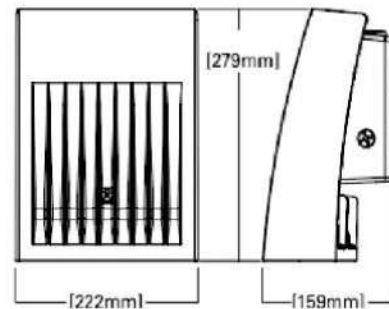

## BET-WALL-SLIM

MODELO	POTENCIA	LM	MEDIDA
BET-WALL-LED-SLIM-50W	50W	5350	279X222X159
BET-WALL-LED-SLIM-80W	80W	8560	279X222X159
BET-WALL-LED-SLIM-100W	100W	10700	279X222X159

### ESPECIFICACIONES TÉCNICAS

TIPO DE LED	-	LED SMD
LUZ	-	6500°K
MATERIAL	-	INYECCIÓN DE ALUMINIO
VIDA ÚTIL DE LED	-	50,000 HORAS
COLOR	-	GRIS
DIFUSOR	-	CRISTAL TERMOTEMPLADO
TEMPERATURA	-	- 30°C +50°C
APLICACIÓN	-	EXTERIOR
GARANTIA	-	5 AÑOS
PROTECCIÓN	-	IP-65
VOLTAJE	-	85 A 265V
MONTAJE	-	MURO
ÓPTICA	-	SIMÉTRICA