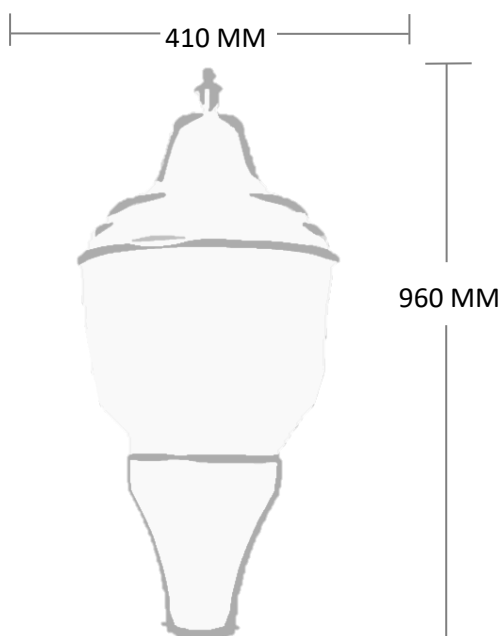

BET
LIGHTING | **LED**

LUMINARIA PUNTA DE POSTE LED

BET-SIGLO XXI

MODELO	POTENCIA	LM	MEDIDA
BET-SIGLOXXI-LED	60W	6600	410X960MM
BET-SIGLOXXI-LED	70W	7700	410X960MM
BET-SIGLOXXI-LED	100W	11000	410X960MM

ESPECIFICACIONES TÉCNICAS		
TIPO DE LED	-	LED COP
LUZ	-	6500°K
MATERIAL	-	FUNDICIÓN DE ALUMINIO
VIDA ÚTIL DE LED	-	50,000 HORAS
COLOR	-	NEGRO
REFRACTOR	-	ACRILICO PRISMATICO
TEMPERATURA	-	-20°C +50°C
APLICACIÓN	-	EXTERIOR
GARANTÍA	-	3 AÑOS
PROTECCION	-	IP65
VOLTAJE	-	85 A 265V
MONTAJE	-	PUNTA DE POSTE
ÓPTICA	-	SIMÉTRICA
OPCIÓN	-	SIN SISTEMA