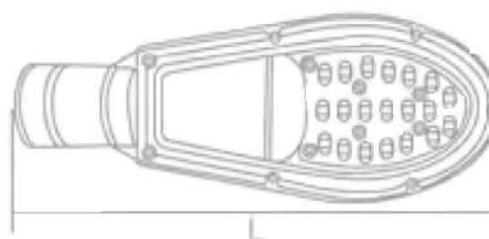

LUMINARIA VIAL DE LED

LED-E-ZE

MODELO	POTENCIA	LM	MEDIDA
LED-E-ZE-50W	50W	4850	175X430
LED-E-ZE-60W	60W	5820	175X430
LED-E-ZE-80W	80W	7760	230X580
LED-E-ZE-100W	100W	9700	230X580
LED-E-XL-120W	120W	11640	230X580
LED-E-ZE-150W	150W	14550	235X590

ESPECIFICACIONES TÉCNICAS

TIPO DE LED	-	LED SMD
LUZ	-	6500°K
MATERIAL	-	INYECCIÓN DE ALUMINIO
VIDA ÚTIL DE LED	-	30,000 HORAS
COLOR	-	GRIS
DIFUSOR	-	POLICARBONATO
TEMPERATURA	-	- 30°C +50°C
APLICACIÓN	-	EXTERIOR
GARANTIA	-	2 AÑOS
PROTECCIÓN	-	IP-65
VOLTAJE	-	85 A 265V
MONTAJE	-	BRAZO
ÓPTICA	-	SIMÉTRICA
OPCIÓN	-	FOTOCELDA