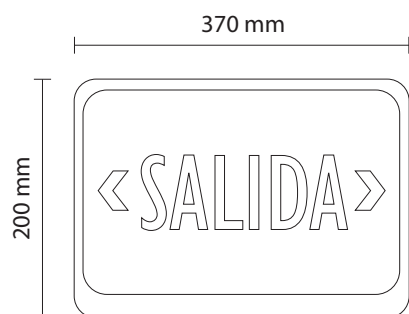

## LED-E-LET-SAL

MODELO	POTENCIA	LM	MEDIDA
LED-E-LET-SAL	1.2W	-	370X200X50

### ESPECIFICACIONES TÉCNICAS

TIPO DE LED	-	LED SMD
LUZ	-	6500°K
MATERIAL	-	POLICARBONATO
FUNCIÓN	-	LUMINARIA DE EMERGENCIA
COLOR	-	ROJO/VERDE
TIEMPO DE CARGA	-	24 HRS
DURACIÓN	-	3 HRS
TEMPERATURA	-	0°C A 40°C
APLICACIÓN	-	INTERIOR
GARANTÍA	-	3 AÑOS
PROTECCIÓN	-	IP-20
VOLTAJE	-	120V A 277V
MONTAJE	-	A MURO, TECHO Y/O BANDERA