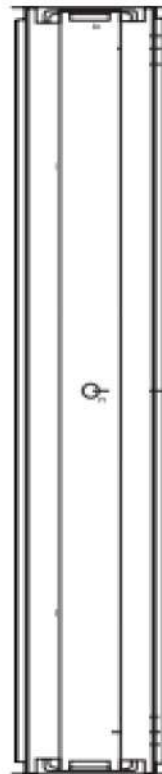

## BET-CAPECE-LED

MODELO	POTENCIA	LM	MEDIDA
BET-CAP-LED-218W	36W	3492	1200X270X80
BET-CAP-LED-236W	72W	6984	2400X270X80
BET-CAP-LED-XXX	-	-	-

### ESPECIFICACIONES TÉCNICAS

TIPO DE LED	-	TUBO DE LED T8 – T5
LUZ	-	6500°K
CUBRE BALASTRO	-	SI
VIDA ÚTIL DE LED	-	30,000 HORAS
COLOR	-	BLANCO
ACRILICO	-	K-23
TEMPERATURA	-	- 30°C +50°C
APLICACIÓN	-	INTERIOR
GARANTIA	-	10 AÑOS
CALIBRE	-	22
VOLTAJE	-	85 A 265V
MONTAJE	-	SOBREPONER / SUSPENDER
OPCIONES	-	SIN EQUIPO