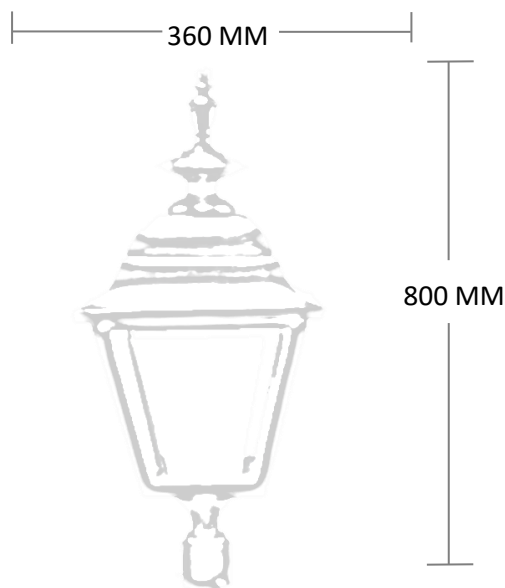

BET
LIGHTING | **LED**

LUMINARIA PUNTA DE POSTE LED

BET-RESIDENCIAL

MODELO	POTENCIA	LM	MEDIDA
BET-RESIDENCIAL-LED	60W	6600	360X800
BET-RESIDENCIAL-LED	70W	7700	360X800
BET-RESIDENCIAL-LED	100W	11000	360X800

ESPECIFICACIONES TÉCNICAS		
TIPO DE LED	-	LED COP
LUZ	-	6500°K
MATERIAL	-	FUNDICIÓN DE ALUMINIO
VIDA ÚTIL DE LED	-	50,000 HORAS
COLOR	-	NEGRO
REFRACTOR	-	CRISTAL
TEMPERATURA	-	-20°C +50°C
APLICACIÓN	-	EXTERIOR
GARANTÍA	-	3 AÑOS
PROTECCION	-	IP65
VOLTAJE	-	85 A 265V
MONTAJE	-	PUNTA DE POSTE
ÓPTICA	-	SIMÉTRICA
OPCIÓN	-	SIN SISTEMA