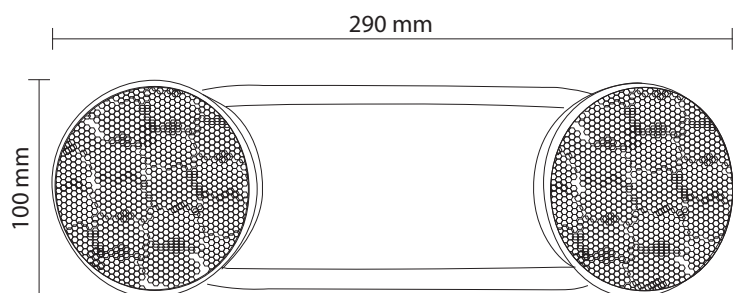

LUMINARIA LED DE EMERGENCIA

LED-E-EM-90M

MODELO	POTENCIA	LM	MEDIDA
LED-E-EM-90M	2W	-	290X100X60

ESPECIFICACIONES TÉCNICAS

TIPO DE LED	-	LED SMD
LUZ	-	6500°K
MATERIAL	-	POLICARBONATO
FUNCIÓN	-	LUMINARIA DE EMERGENCIA
COLOR	-	BLANCA
TIEMPO DE CARGA	-	24 HRS
TEMPERATURA	-	0° A 40°C
APLICACIÓN	-	INTERIOR
GARANTÍA	-	3 AÑOS
PROTECCIÓN	-	IP-20
VOLTAJE	-	120V A 240V
MONTAJE	-	A MURO
DURACIÓN	-	180 MIN