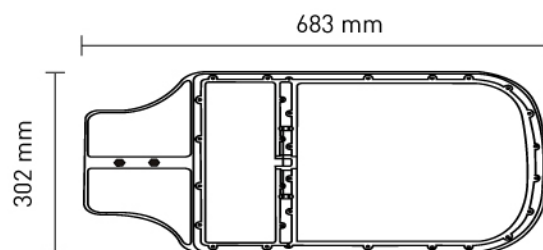

Ficha técnica
BET-XLPW-22