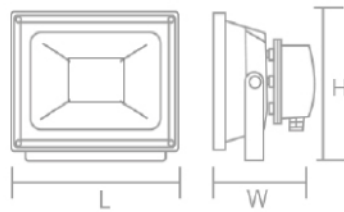

BET LED LIGHTING

REFLECTOR LED

BET-REF-LED

MODELO	POTENCIA	LM	MEDIDA (LXA)
BET-REF-LED-10W	10W	1070	130X82X115
BET-REF-LED-20W	20W	2140	180X100X157
BET-REF-LED-30W	30W	3210	225X122X197
BET-REF-LED-50W	50W	5350	288X132X235
BET-REF-LED-100W	100W	10700	300X110X360
BET-REF-LED-200W	200W	21400	425X325X200

BET-REF-SLIM

MODELO	POTENCIA	LM	MEDIDA (LXA)
BET-REF-LED-SLIM-10W	10W	1070	112X31X84
BET-REF-LED-SLIM-20W	20W	2140	138X38X179
BET-REF-LED-SLIM-30W	30W	3210	184X46X223
BET-REF-LED-SLIM-50W	50W	5350	283X59X231
BET-REF-LED-SLIM-100W	100W	10700	287X78X340
BET-REF-LED-SLIM-200W	200W	21400	425X90X325
BET-REF-LED-SLIM-300W	300W	32100	442X100X398
BET-REF-LED-SLIM-500W	500W	53500	467X110X463

ESPECIFICACIONES TÉCNICAS

TIPO DE LED	-	LED SMD EPSTAR
LUZ	-	6500°K
MATERIAL	-	INYECCIÓN DE ALUMINIO
VIDA ÚTIL DE LED	-	30,000 HORAS
COLOR	-	NEGRO - GRIS
DIFUSOR	-	CRISTAL TERMOTEMPLADO
TEMPERATURA	-	- 30°C +50°C
APLICACIÓN	-	EXTERIOR
GARANTIA	-	3 AÑOS
PROTECCIÓN	-	IP-65
VOLTAJE	-	85 A 265V
MONTAJE	-	MENSULA
ÓPTICA	-	SIMÉTRICA
CERTIFICADO	-	NOM 003