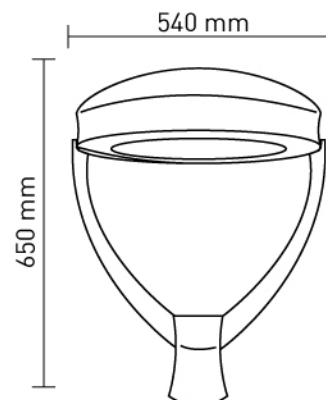

BET LIGHTING **LED**

PUNTA DE POSTE LED

BET-DON-LED

MODELO	POTENCIA	LM	MEDIDA
BET-DON-LED-40W	40W	4680	650X540
BET-DON-LED-60W	60W	7020	650X540
BET-DON-LED-70W	70W	8190	650X540
BET-DON-LED-100W	100W	11700	650X540

ESPECIFICACIONES TÉCNICAS

TIPO DE LED	-	LED SMD EPITAR
LUZ	-	6500°K
MATERIAL	-	INYECCIÓN DE ALUMINIO
VIDA ÚTIL DE LED	-	50,000 HORAS
COLOR	-	GRIS
DIFUSOR	-	CRISTAL TERMOTEMPLADO
TEMPERATURA	-	- 30°C A 50°C
APLICACIÓN	-	EXTERIOR
GARANTÍA	-	5 AÑOS
PROTECCIÓN	-	IP-65
VOLTAJE	-	85 A 265V
MONTAJE	-	PUNTA DE POSTE
ÓPTICA	-	SIMÉTRICA
OPCIÓN	-	FOTOCELDA
CERTIFICADOS	-	NOM 003 - NOM 031