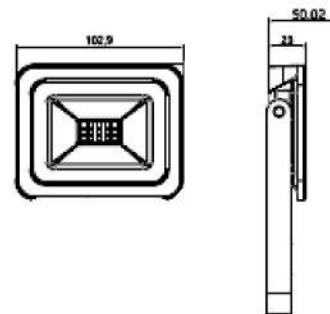

BET LIGHTING **LED**

REFLECTOR LED

LED-E-REF

| MODELO | POTENCIA | LM | MEDIDA |
|----------------|----------|-------|------------|
| LED-E-REF-10W | 10W | 1000 | 120X100X20 |
| LED-E-REF-20W | 20W | 2000 | 135X110X23 |
| LED-E-REF-30W | 30W | 3000 | 145X115X23 |
| LED-E-REF-50W | 50W | 5000 | 185X120X23 |
| LED-E-REF-100W | 100W | 10000 | 274X215X30 |
| LED-E-REF-150W | 150W | 15000 | 325X265X50 |
| LED-E-REF-200W | 200W | 20000 | 385X295X50 |

ESPECIFICACIONES TÉCNICAS

| | | |
|------------------|---|-----------------------|
| TIPO DE LED | - | LED SMD |
| LUZ | - | 6500°K |
| MATERIAL | - | INYECCIÓN DE ALUMINIO |
| VIDA ÚTIL DE LED | - | 30,000 HORAS |
| COLOR | - | NEGRO |
| DIFUSOR | - | CRISTAL TERMOTEMPLADO |
| TEMPERATURA | - | - 30°C +50°C |
| APLICACIÓN | - | EXTERIOR |
| GARANTIA | - | 2 AÑOS |
| PROTECCIÓN | - | IP-65 |
| VOLTAJE | - | 85 A 265V |
| MONTAJE | - | MENSULA |
| ÓPTICA | - | SIMÉTRICA |