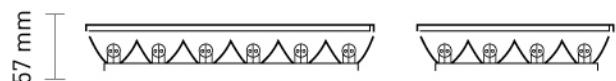

LUMINARIA DE LED

BET-ALTIVIA-LED

6X16W 4X16W

MODELO	POTENCIA	LM	MEDIDA
BET-ALTIVIA-LED-4X16W	72W	6984	1220X365X57
BET-ALTIVIA-LED-6X16W	108W	10476	1220X365X57
BET-ALTIVIA-LED-XXX	-	-	1220X365X57

ESPECIFICACIONES TÉCNICAS

TIPO DE LED	-	TUBO PHILIPS DE LED-16W T8
LUZ	-	6500°K
GABINETE	-	BLANCO
VIDA ÚTIL DE LED	-	30,000 HORAS
COLOR	-	BLANCO
TEMPERATURA	-	- 30°C A 50°C
APLICACIÓN	-	INTERIOR
GARANTÍA	-	5 AÑOS
CALIBRE	-	24
VOLTAJE	-	85 A 265V
MONTAJE	-	SOBREPONER / SUSPENDER
OPCIÓN 01	-	SIN EQUIPO - T8 - T5 O FLUORESCENTE
OPCIÓN 02	-	PANTALLA ALUMINIO TIPO ESPEJO
CERTIFICADO	-	NOM 003