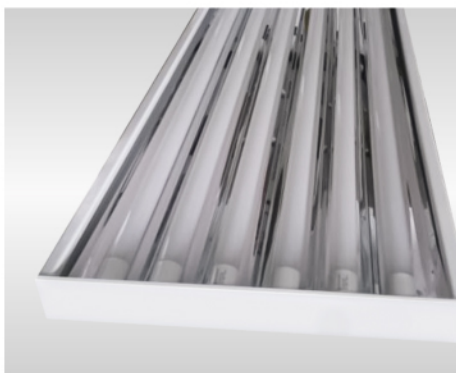

LUMINARIA DE LED

BET-ALTIVIA-LED

6X16W 4X16W

MODELO	POTENCIA	LM	MEDIDA
BET-ALTIVIA-LED-4X16W	72W	6984	1220X365X57
BET-ALTIVIA-LED-6X16W	108W	10476	1220X365X57
BET-ALTIVIA-LED-XXX	-	-	1220X365X57

ESPECIFICACIONES TÉCNICAS

TIPO DE LED	-	TUBO PHILIPS DE LED-16W T8
LUZ	-	6500°K
GABINETE	-	BLANCO
VIDA ÚTIL DE LED	-	30,000 HORAS
COLOR	-	BLANCO
TEMPERATURA	-	- 30°C A 50°C
APLICACIÓN	-	INTERIOR
GARANTÍA	-	5 AÑOS
CALIBRE	-	24
VOLTAJE	-	85 A 265V
MONTAJE	-	SOBREPONER / SUSPENDER
OPCIÓN 01	-	SIN EQUIPO - T8 - T5 O FLUORESCENTE
OPCIÓN 02	-	PANTALLA ALUMINIO TIPO ESPEJO
CERTIFICADO	-	NOM 003

Ficha técnica
BET-ALTIVIA-LED