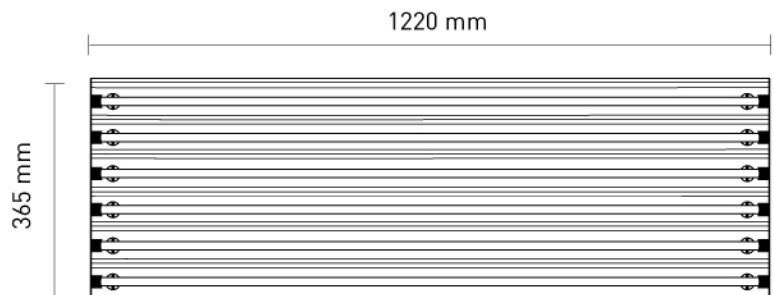

LUMINARIA DE LED

BET-ALTIVIA-LED

6X16W 4X16W

MODELO	POTENCIA	LM	MEDIDA
BET-ALTIVIA-LED-4X16W	72W	6984	1220X365X57
BET-ALTIVIA-LED-6X16W	108W	10476	1220X365X57
BET-ALTIVIA-LED-XXX	-	-	1220X365X57

ESPECIFICACIONES TÉCNICAS

TIPO DE LED	-	TUBO PHILIPS DE LED-16W T8
LUZ	-	6500°K
GABINETE	-	BLANCO
VIDA ÚTIL DE LED	-	30,000 HORAS
COLOR	-	BLANCO
TEMPERATURA	-	- 30°C A 50°C
APLICACIÓN	-	INTERIOR
GARANTÍA	-	5 AÑOS
CALIBRE	-	24
VOLTAJE	-	85 A 265V
MONTAJE	-	SOBREPONER / SUSPENDER
OPCIÓN 01	-	SIN EQUIPO - T8 - T5 O FLUORESCENTE
OPCIÓN 02	-	PANTALLA ALUMINIO TIPO ESPEJO
CERTIFICADO	-	NOM 003