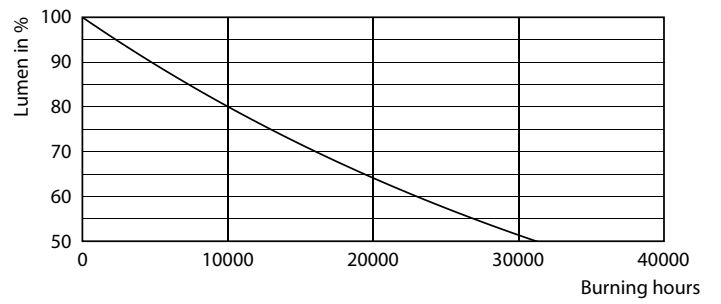

Datos del producto

Funcionamiento de emergencia	
Tapa y base	G13 [Medium Bi-Pin Fluorescent]
Cumple con el reglamento RoHS de la UE	Sí
Vida útil nominal (nominal)	15000 h
Ciclo de alternado	50000X
Rendimiento inicial (conforme con IEC)	
Código de color	765 [CCT of 6500K]
Ángulo de haz (nominal)	240 °
Flujo luminoso (nominal)	1600 lm
Designación de color	Cool Daylight
Temperatura de color correlacionada (nominal)	6500 K
Eficacia lumínica (promedio) (nominal)	100.00 lm/W
Consistencia de color	<7
Índice de reproducción de color (Nom)	70
LLMF At End Of Nominal Lifetime (Nom)	70 %
Mecánicos y de carcasa	
Frecuencia de entrada	50 to 60 Hz
Power (Rated) (Nom)	16 W
Corriente de la lámpara (máx.)	264 mA
Corriente de la lámpara (mín.)	143 mA
Tiempo de inicio (nominal)	0.5 s
Tiempo de calentamiento para 60 % de luz (nominal)	0.5 s
Factor de potencia (nominal)	0.48
Voltaje (nominal)	100-240 V
Temperatura	
T° ambiente (máx.)	45 °C
T° ambiente (mín.)	-20 °C
T° almacenamiento (máx.)	65 °C
T° almacenamiento (mín.)	-40 °C
T° estuche máxima (nominal)	70 °C
Controles y regulación	
Con regulación de intensidad	No
Datos técnicos de la luz	
Longitud del producto	1200 mm
Aprobación y aplicación	
Etiqueta de eficiencia energética (EEL)	Not applicable

Product	D1	D2	A1	A2	A3
ECOFIT LEDtube 1200mm 16W 765 T8 CT G WV	25.7 mm	28 mm	1198 mm	1205 mm	1212 mm

Datos fotométricos

LEDtube G13 6500K 16W

LEDtube G13

LEDtube G13 6500K 16W

Tubos LED Ecofit T8

Lifetime

LEDtube G13 LifetimeVsTc