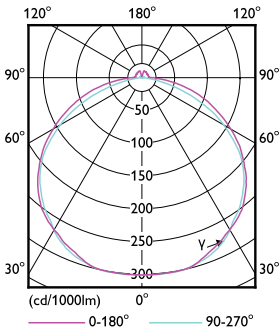

Local order code	112201
Numerator - Quantity Per Pack	1
Numerator - Packs per outer box	20
Material Nr. (12NC)	929001979412
Net Weight (Piece)	0.215 kg

Plano de dimensiones

TLED 1200mm T8 110-220 16W 1600lm 6500K

Product	D1	D2	A1	A2	A3
ECOFIT LEDtube 1200mm 16W 765 T8 CT G WV	25.7 mm	28 mm	1198 mm	1205 mm	1212 mm

Datos fotométricos

LEDtube G13 6500K 16W

LEDtube G13

LEDtube G13 6500K 16W

Tubos LED Ecofit T8

Lifetime

LEDtube G13 LifetimeVsTc