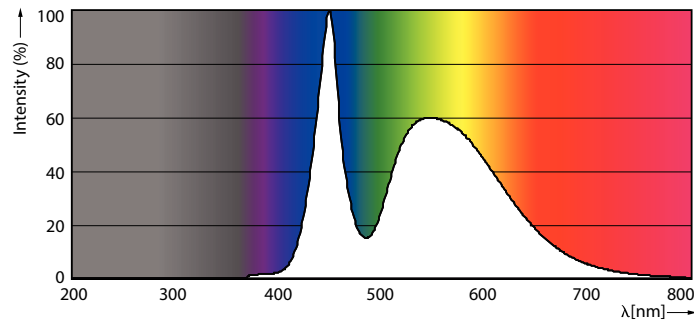

Datos fotométricos

LEDtube G13 6500K 16W