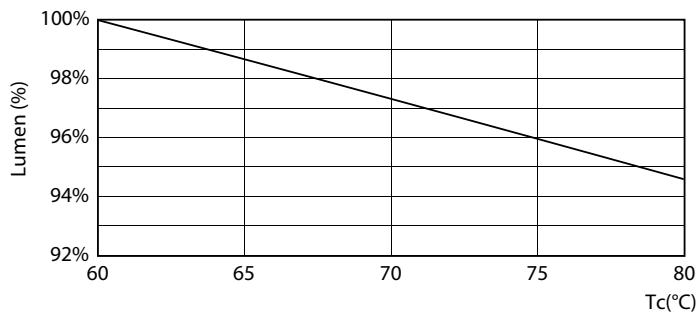

LEDtube G13 FailureRate

LEDtube G13 LumenVsTc