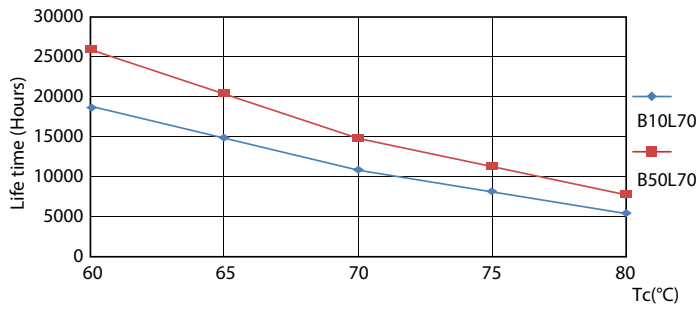

Datos del producto

Funcionamiento de emergencia	
Tapa y base	G13 [Medium Bi-Pin Fluorescent]
Cumple con el reglamento RoHS de la UE	Sí
Vida útil nominal (nominal)	15000 h
Ciclo de alternado	50000X
Rendimiento inicial (conforme con IEC)	
Código de color	765 [CCT of 6500K]
Ángulo de haz (nominal)	240 °
Flujo luminoso (nominal)	1600 lm
Designación de color	Cool Daylight
Temperatura de color correlacionada (nominal)	6500 K
Eficacia lumínica (promedio) (nominal)	100.00 lm/W
Consistencia de color	<7
Índice de reproducción de color (Nom)	70
LLMF At End Of Nominal Lifetime (Nom)	70 %
Mecánicos y de carcasa	
Frecuencia de entrada	50 to 60 Hz
Power (Rated) (Nom)	16 W
Corriente de la lámpara (máx.)	264 mA
Corriente de la lámpara (mín.)	143 mA
Tiempo de inicio (nominal)	0.5 s
Tiempo de calentamiento para 60 % de luz (nominal)	0.5 s
Factor de potencia (nominal)	0.48
Voltaje (nominal)	100-240 V
Temperatura	
T° ambiente (máx.)	45 °C
T° ambiente (mín.)	-20 °C
T° almacenamiento (máx.)	65 °C
T° almacenamiento (mín.)	-40 °C
T° estuche máxima (nominal)	70 °C
Controles y regulación	
Con regulación de intensidad	No
Datos técnicos de la luz	
Longitud del producto	1200 mm
Aprobación y aplicación	
Etiqueta de eficiencia energética (EEL)	Not applicable

Product	D1	D2	A1	A2	A3
ECOFIT LEDtube 1200mm 16W 765 T8 CT G WV	25.7 mm	28 mm	1198 mm	1205 mm	1212 mm

Datos fotométricos

LEDtube G13 6500K 16W

LEDtube G13

LEDtube G13 6500K 16W

Tubos LED Ecofit T8

Lifetime

LEDtube G13 LifetimeVsTc