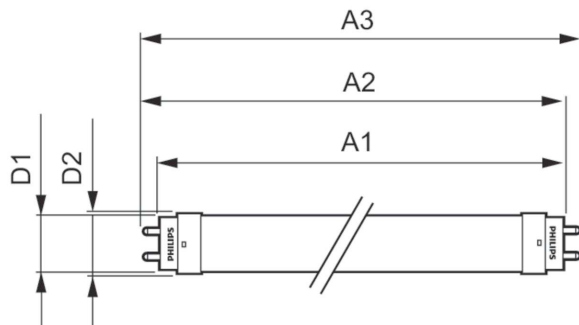

Datos del producto

Funcionamiento de emergencia	
Tapa y base	G13 [Medium Bi-Pin Fluorescent]
Cumple con el reglamento RoHS de la UE	Sí
Vida útil nominal (nominal)	15000 h
Ciclo de alternado	50000X
Rendimiento inicial (conforme con IEC)	
Código de color	765 [CCT of 6500K]
Ángulo de haz (nominal)	240 °
Flujo luminoso (nominal)	1600 lm
Designación de color	Cool Daylight
Temperatura de color correlacionada (nominal)	6500 K
Eficacia lumínica (promedio) (nominal)	100.00 lm/W
Consistencia de color	<7
Índice de reproducción de color (Nom)	70
LLMF At End Of Nominal Lifetime (Nom)	70 %
Mecánicos y de carcasa	
Frecuencia de entrada	50 to 60 Hz
Power (Rated) (Nom)	16 W
Corriente de la lámpara (máx.)	264 mA
Corriente de la lámpara (mín.)	143 mA
Tiempo de inicio (nominal)	0.5 s
Tiempo de calentamiento para 60 % de luz (nominal)	0.5 s
Factor de potencia (nominal)	0.48
Voltaje (nominal)	100-240 V
Temperatura	
T° ambiente (máx.)	45 °C
T° ambiente (mín.)	-20 °C
T° almacenamiento (máx.)	65 °C
T° almacenamiento (mín.)	-40 °C
T° estuche máxima (nominal)	70 °C
Controles y regulación	
Con regulación de intensidad	No
Datos técnicos de la luz	
Longitud del producto	1200 mm
Aprobación y aplicación	
Etiqueta de eficiencia energética (EEL)	Not applicable

Tubos LED Ecofit T8

Consumo de energía kWh/1000 h	- kWh
Datos de producto	
Código del producto completo	871869962458300
Nombre del producto del pedido	ECOFIT LEDtube 1200mm 16W 765 T8 CT G WV
EAN/UPC: producto	8718699624583
Código del pedido	929001979412

Local order code	112201
Numerator - Quantity Per Pack	1
Numerator - Packs per outer box	20
Material Nr. (12NC)	929001979412
Net Weight (Piece)	0.215 kg

Plano de dimensiones

TLED 1200mm T8 110-220 16W 1600lm 6500K

Product	D1	D2	A1	A2	A3
ECOFIT LEDtube 1200mm 16W 765 T8 CT G WV	25.7 mm	28 mm	1198 mm	1205 mm	1212 mm

Datos fotométricos

LEDtube G13 6500K 16W

LEDtube G13

LEDtube G13 6500K 16W

Tubos LED Ecofit T8

Lifetime

LEDtube G13 LifetimeVsTc