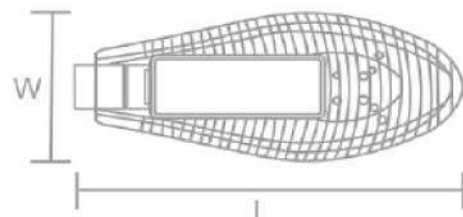

BET LED LIGHTING

LUMINARIA VIAL DE LED

BET-XLPW-LED

MODELO	POTENCIA	LM	MEDIDA
BET-XLPW-LED-50W	50W	5350	214X520
BET-XLPW-LED-60W	60W	6420	214X520
BET-XLPW-LED-100W	100W	10700	214X700
BET-XLPW-LED-120W	120W	12840	214X700
BET-XLPW-LED-140W	140W	14980	214X700

ESPECIFICACIONES TÉCNICAS

TIPO DE LED	-	SUPER LED
LUZ	-	6500°K
MATERIAL	-	INYECCIÓN DE ALUMINIO
VIDA ÚTIL DE LED	-	50,000 HORAS
COLOR	-	GRIS
DIFUSOR	-	LUPA DE CRISTAL
TEMPERATURA	-	- 30°C +50°C
APLICACIÓN	-	EXTERIOR
GARANTIA	-	5 AÑOS
PROTECCIÓN	-	IP-65
VOLTAJE	-	85 A 265V
MONTAJE	-	BRAZO
ÓPTICA	-	SIMÉTRICA