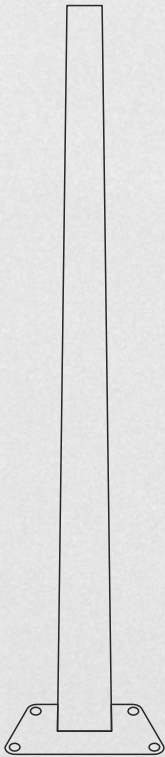

POSTES METÁLICOS FICHA TÉCNICA

BET-POSTES / BET-BRAZOS

versión digital

BET
ILUMINACIÓN

POSTE METÁLICO

BET-POSTES

MODELO	TIPO	MEDIDA
BET-POST-CC-4	CÓNICO CIRCULAR	4 MTS.
BET-POST-CC-4.5	CÓNICO CIRCULAR	4.5 MTS.
BET-POST-CC-5	CÓNICO CIRCULAR	5 MTS.
BET-POST-CC-6	CÓNICO CIRCULAR	6 MTS.
BET-POST-CC-7	CÓNICO CIRCULAR	7 MTS.
BET-POST-CC-7.5	CÓNICO CIRCULAR	7.5 MTS.
BET-POST-CC-8	CÓNICO CIRCULAR	8 MTS.
BET-POST-CC-9	CÓNICO CIRCULAR	9 MTS.

**METÁLICO FONDEADO EN COLOR ROJO,
OPCIÓN GALVANIZADO**

BRAZO PARA LUMINARIA

BET-BRAZOS

MODELO	TIPO	MEDIDA
BET-BRAZO-60-1	1 1/2"	60 CM
BET-BRAZO-100-1	1 1/2"	100 CM
BET-BRAZO-120-1	1 1/2"	120 CM
BET-BRAZO-150-1	1 1/2"	150 CM
BET-BRAZO-180-1	1 1/2"	180 CM
BET-BRAZO-60-2	2"	60 CM
BET-BRAZO-100-2	2"	100 CM
BET-BRAZO-120-2	2"	120 CM
BET-BRAZO-150-2	2"	150 CM
BET-BRAZO-180-2	2"	180 CM