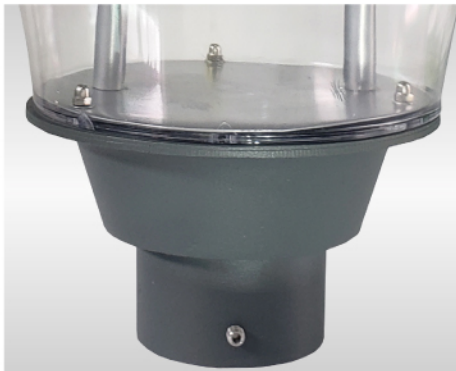

**BET** LIGHTING **LED**

# PUNTA DE POSTE LED

## BET-NOUN-LED

MODELO	POTENCIA	LM	MEDIDA
BET-NOUN-LED-40W	40W	4680	600X495
BET-NOUN-LED-60W	60W	7020	600X495
BET-NOUN-LED-70W	70W	8190	600X495
BET-NOUN-LED-100W	100W	11700	600X495

### ESPECIFICACIONES TÉCNICAS

TIPO DE LED	-	LED SMD EPISTAR
LUZ	-	6500°K
MATERIAL	-	INYECCIÓN DE ALUMINIO
VIDA ÚTIL DE LED	-	50,000 HORAS
COLOR	-	GRIS
DIFUSOR	-	ACRILICO, POL
TEMPERATURA	-	- 30°C +50°C
APLICACIÓN	-	EXTERIOR
GARANTIA	-	5 AÑOS
PROTECCIÓN	-	IP-65
VOLTAJE	-	85 A 265V
MONTAJE	-	PUNTA DE POSTE
ÓPTICA	-	SIMÉTRICA
OPCIÓN	-	FOTOCELDA
CERTIFICADOS	-	NOM 003 - 031