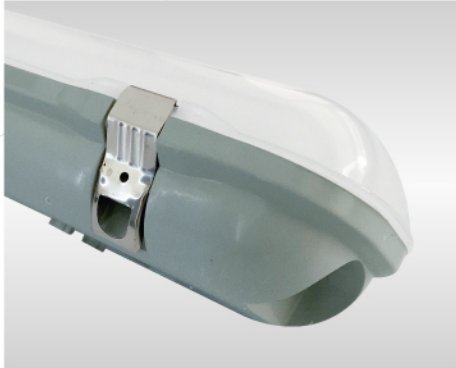

# LUMINARIA DE LED

## BET-ALFA-LED

### 40W - OPALINA

MODELO	POTENCIA	LM	MEDIDA
BET-ALFA-LED-40W	40W	4680	1200X120X80

#### ESPECIFICACIONES TÉCNICAS

TIPO DE LED	-	TIRA DE LED EPISTAR
LUZ	-	6500°K
PLATINA	-	BLANCA
VIDA ÚTIL DE LED	-	50,000 HORAS
COLOR	-	GRIS
DIFUSOR	-	POLICARBONATO OPALINO
TEMPERATURA	-	- 30°C A 50°C
APLICACIÓN	-	INTERIOR
GARANTÍA	-	5 AÑOS
PROTECCIÓN	-	IP-66
VOLTAJE	-	85 A 265V
MONTAJE	-	SOBREPONER / SUSPENDER
BROCHE	-	METÁLICO
CERTIFICADO	-	NOM 003