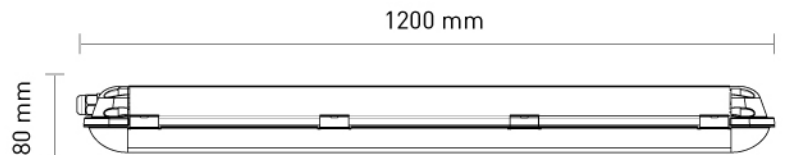

Ficha técnica
BET-ALFA-LED-40W