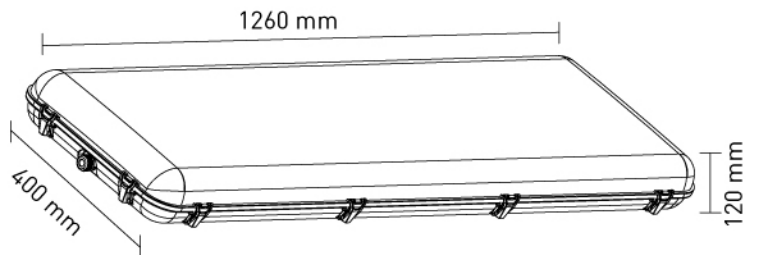

### 6X16W 4X16W

MODELO	POTENCIA	LM	MEDIDA
BET-ALFA-LED-4X16W	64W	6984	1260X400X120
BET-ALFA-LED-6X16W	96W	10476	1260X400X120
BET-ALFA-LED-XXX	-	-	1260X400X120

ESPECIFICACIONES TÉCNICAS	
TIPO DE LED	- TUBO DE LED PHILIPS 16W T8
LUZ	- 6500°K
PLATINA	- BLANCA
VIDA ÚTIL DE LED	- 30,000 HORAS
COLOR	- GRIS
DIFUSOR	- POLICARBONATO
TEMPERATURA	- -30°C A 50°C
APLICACIÓN	- INTERIOR
GARANTÍA	- 5 AÑOS
PROTECCIÓN	- IP-66
VOLTAJE	- 85 A 265V
MONTAJE	- SOBREPONER / SUSPENDER
OPCIÓN	- SIN EQUIPO - T8 - T5
BROCHE	- METÁLICO
CERTIFICADO	- NOM 003