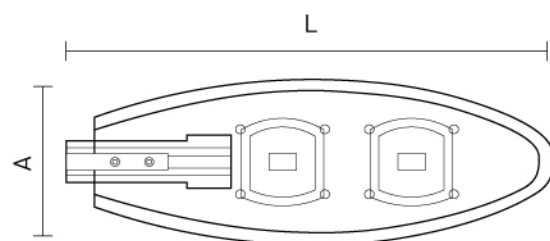

## LED-E-XL

MODELO	POTENCIA	LM	MEDIDA (LXA)
LED-E-XL-50W	50W	5350	520X214
LED-E-XL-100W	100W	10700	630X250
LED-E-XL-120W	120W	12840	630X250
LED-E-XL-140W	140W	14980	630X250

### ESPECIFICACIONES TÉCNICAS

TIPO DE LED	-	LED COB EPISTAR
LUZ	-	6500°K
MATERIAL	-	INYECCIÓN DE ALUMINIO
VIDA ÚTIL DE LED	-	50,000 HORAS
COLOR	-	GRIS - NEGRO
DIFUSOR	-	LUPA DE CRISTAL
TEMPERATURA	-	- 30°C A 50°C
APLICACIÓN	-	EXTERIOR
GARANTÍA	-	2 AÑOS
PROTECCIÓN	-	IP-65
VOLTAJE	-	85 A 265V
MONTAJE	-	BRAZO
ÓPTICA	-	SIMÉTRICA
OPCIÓN	-	FOTOCELDA
CERTIFICADOS	-	NOM 003 - NOM 031