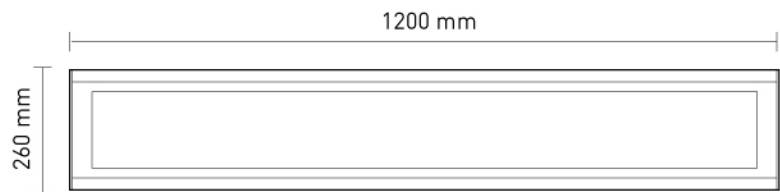

LUMINARIA DE LED

BET-INIFED-LED

MODELO	POTENCIA	LM	MEDIDA
BET-INIFED-LED-2X16W	32W	3492	1200X260X80
BET-INIFED-LED-XXX	-	-	1200X260X80

ESPECIFICACIONES TÉCNICAS

TIPO DE LED	-	TUBO DE LED PHILIPS T8 – T5
LUZ	-	6500°K
MARCO ABATIBLE	-	SI
VIDA ÚTIL DE LED	-	30,000 HORAS
COLOR	-	BLANCO
ACRÍLICO	-	K12
TEMPERATURA	-	- 30°C A 50°C
APLICACIÓN	-	INTERIOR
GARANTÍA	-	10 AÑOS
CALIBRE	-	24
VOLTAJE	-	85 A 265V
MONTAJE	-	SOBREPONER / SUSPENDER
OPCIONES	-	SIN EQUIPO
CERTIFICADO	-	NOM 003