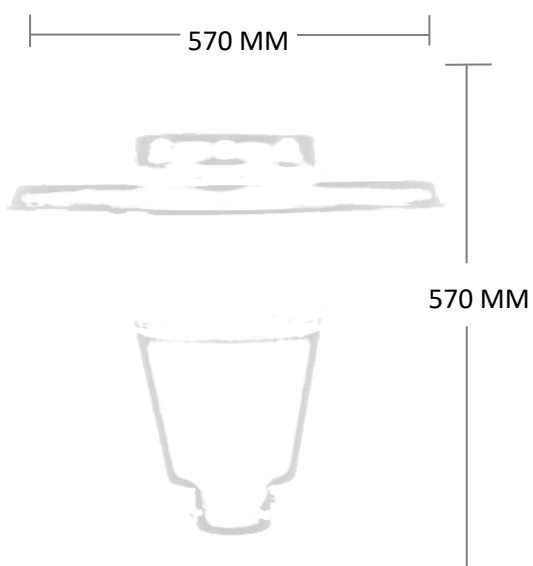

BET-CONTEMPO

MODELO	POTENCIA	LM	MEDIDA
BET-CONTEMPO-LED	60W	4280	570X570MM
BET-CONTEMPO-LED	70W	6420	570X570MM
BET-CONTEMPO-LED	100W	8560	570X570MM

ESPECIFICACIONES TÉCNICAS

TIPO DE LED	-	LED COP
LUZ	-	6500°K
MATERIAL	-	FUNDICIÓN DE ALUMINIO
VIDA ÚTIL DE LED	-	50,000 HORAS
COLOR	-	NEGRO
REFRACTOR	-	ACRILICO PRISMATICO
TEMPERATURA	-	-20°C +50°C
APLICACIÓN	-	EXTERIOR
GARANTÍA	-	3 AÑOS
PROTECCION	-	IP65
VOLTAJE	-	85 A 265V
MONTAJE	-	PUNTA DE POSTE
ÓPTICA	-	SIMÉTRICA
OPCIÓN	-	SIN SISTEMA