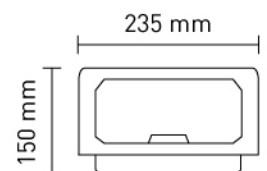

BET LIGHTING **LED**

REFLECTOR LED

BET-WALL-LED-SLIM

| MODELO | POTENCIA | LM | MEDIDA |
|------------------------|----------|-------|-------------|
| BET-WALL-LED-SLIM-50W | 50W | 5350 | 295X235X150 |
| BET-WALL-LED-SLIM-80W | 80W | 8560 | 295X235X150 |
| BET-WALL-LED-SLIM-100W | 100W | 10700 | 295X235X150 |

ESPECIFICACIONES TÉCNICAS

| | | |
|------------------|---|-----------------------|
| TIPO DE LED | - | LED SMD PHILIPS |
| LUZ | - | 6500°K |
| MATERIAL | - | INYECCIÓN DE ALUMINIO |
| VIDA ÚTIL DE LED | - | 50,000 HORAS |
| COLOR | - | DARK BRONZE |
| DIFUSOR | - | CRISTAL TERMOTEMPLADO |
| TEMPERATURA | - | - 30°C A 50°C |
| APLICACIÓN | - | EXTERIOR |
| GARANTÍA | - | 5 AÑOS |
| PROTECCIÓN | - | IP-65 |
| VOLTAJE | - | 85 A 265V |
| MONTAJE | - | MURO |
| ÓPTICA | - | SIMÉTRICA |
| CERTIFICADO | - | NOM 003 |

Ficha técnica
BET-WALL-LED-SLIM