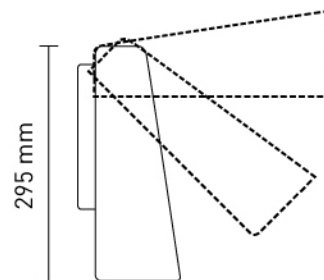

BET LIGHTING **LED**

REFLECTOR LED

BET-WALL-LED-SLIM

| MODELO | POTENCIA | LM | MEDIDA |
|------------------------|----------|-------|-------------|
| BET-WALL-LED-SLIM-50W | 50W | 5350 | 295X235X150 |
| BET-WALL-LED-SLIM-80W | 80W | 8560 | 295X235X150 |
| BET-WALL-LED-SLIM-100W | 100W | 10700 | 295X235X150 |

ESPECIFICACIONES TÉCNICAS

| | | |
|------------------|---|-----------------------|
| TIPO DE LED | - | LED SMD PHILIPS |
| LUZ | - | 6500°K |
| MATERIAL | - | INYECCIÓN DE ALUMINIO |
| VIDA ÚTIL DE LED | - | 50,000 HORAS |
| COLOR | - | DARK BRONZE |
| DIFUSOR | - | CRISTAL TERMOTEMPLADO |
| TEMPERATURA | - | - 30°C A 50°C |
| APLICACIÓN | - | EXTERIOR |
| GARANTÍA | - | 5 AÑOS |
| PROTECCIÓN | - | IP-65 |
| VOLTAJE | - | 85 A 265V |
| MONTAJE | - | MURO |
| ÓPTICA | - | SIMÉTRICA |
| CERTIFICADO | - | NOM 003 |

Ficha técnica
BET-WALL-LED-SLIM