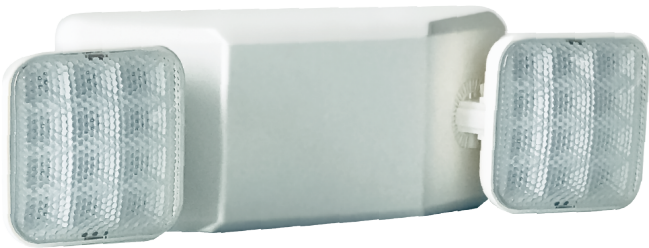

# LUMINARIA LED DE EMERGENCIA

## LED-E-EMR-90M

MODELO	POTENCIA	LM	MEDIDA
LED-E-EMR-90M	2W	-	300X110X90

### ESPECIFICACIONES TÉCNICAS

TIPO DE LED	-	LED SMD
LUZ	-	6500°K
MATERIAL	-	POLICARBONATO
FUNCIÓN	-	LUMINARIA DE EMERGENCIA
COLOR	-	BLANCA
TIEMPO DE CARGA	-	24 HRS
DURACIÓN	-	3 HRS
TEMPERATURA	-	0° A 40°C
APLICACIÓN	-	INTERIOR
GARANTÍA	-	3 AÑOS
PROTECCIÓN	-	IP-20
VOLTAJE	-	120V A 240V
MONTAJE	-	A MURO