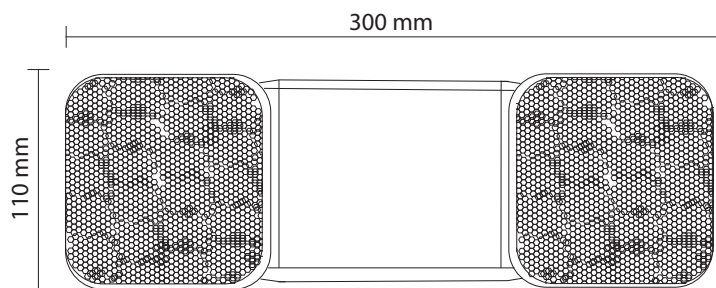

# LUMINARIA LED DE EMERGENCIA

## LED-E-EMR-90M

MODELO	POTENCIA	LM	MEDIDA
LED-E-EMR-90M	2W	-	300X110X90

### ESPECIFICACIONES TÉCNICAS

TIPO DE LED	-	LED SMD
LUZ	-	6500°K
MATERIAL	-	POLICARBONATO
FUNCIÓN	-	LUMINARIA DE EMERGENCIA
COLOR	-	BLANCA
TIEMPO DE CARGA	-	24 HRS
DURACIÓN	-	3 HRS
TEMPERATURA	-	0° A 40°C
APLICACIÓN	-	INTERIOR
GARANTÍA	-	3 AÑOS
PROTECCIÓN	-	IP-20
VOLTAJE	-	120V A 240V
MONTAJE	-	A MURO