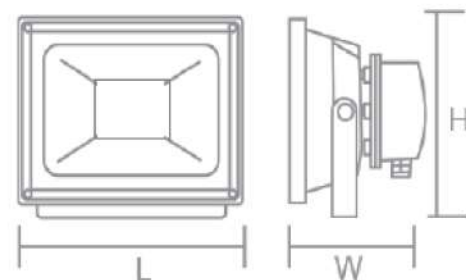

Todas las superficies
son una oportunidad

para iluminar