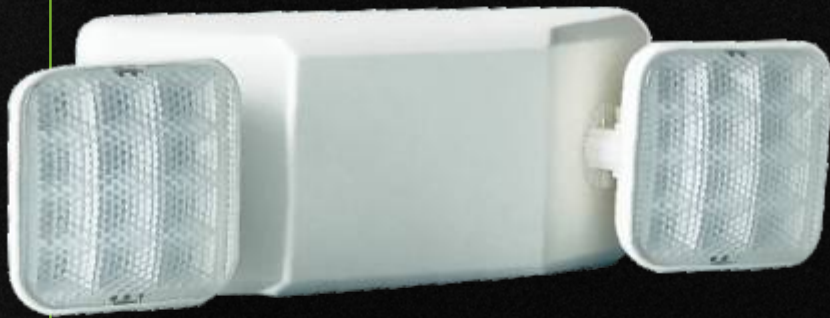

LUMINARIA DE EMERGENCIA FICHA TÉCNICA

# LED-E-EMR-90M

versión digital

**BET**  
ILUMINACIÓN

LUMINARIA DE EMERGENCIA

# LED-E-EMR-90M

Potencia 2W

Protección IP-20

Garantía de 3 años

MODELO	POTENCIA	MEDIDA
LED-E-EMR-90M	2W	300X110X90mm

<b>TIPO DE LED</b>	<b>LED SMD</b>
<b>LUZ</b>	<b>6500 K</b>
<b>MATERIAL</b>	<b>POLICARBONATO</b>
<b>FUNCIÓN</b>	<b>LUMINARIA DE EMERGENCIA</b>
<b>COLOR</b>	<b>BLANCO</b>
<b>TIEMPO DE CARGA</b>	<b>24 HRS.</b>
<b>DURACIÓN</b>	<b>3 HRS.</b>
<b>TEMPERATURA</b>	<b>0° A 40° C</b>
<b>APLICACIÓN</b>	<b>INTERIOR</b>
<b>GARANTÍA</b>	<b>3 AÑOS</b>
<b>PROTECCIÓN</b>	<b>IP-20</b>
<b>VOLTAJE</b>	<b>110 A 240V~ 50 / 60 Hz</b>
<b>MONTAJE</b>	<b>A MURO</b>