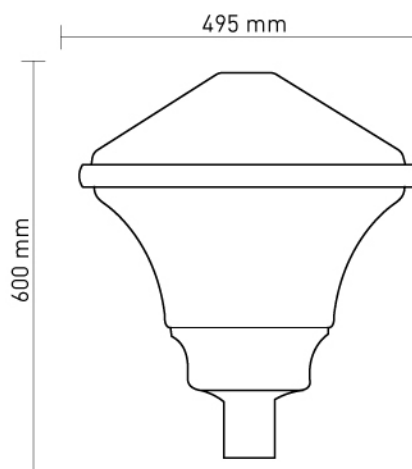

# PUNTA DE POSTE LED

## BET-NOUN-LED

MODELO	POTENCIA	LM	MEDIDA
BET-NOUN-LED-40W	40W	4680	600X495
BET-NOUN-LED-60W	60W	7020	600X495
BET-NOUN-LED-70W	70W	8190	600X495
BET-NOUN-LED-100W	100W	11700	600X495

### ESPECIFICACIONES TÉCNICAS

TIPO DE LED	-	LED SMD EPISTAR
LUZ	-	6500°K
MATERIAL	-	INYECCIÓN DE ALUMINIO
VIDA ÚTIL DE LED	-	50,000 HORAS
COLOR	-	GRIS
DIFUSOR	-	ACRÍLICO, POLICARBONATO
TEMPERATURA	-	- 30°C A 50°C
APLICACIÓN	-	EXTERIOR
GARANTÍA	-	5 AÑOS
PROTECCIÓN	-	IP-65
VOLTAJE	-	85 A 265V
MONTAJE	-	PUNTA DE POSTE
ÓPTICA	-	SIMÉTRICA
OPCIÓN	-	FOTOCELDA
CERTIFICADOS	-	NOM 003 - 031