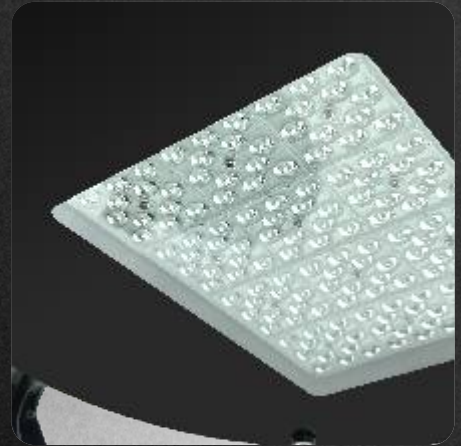

PUNTA DE POSTE FICHA TÉCNICA

LED-E-VEN

versión digital

BET
ILUMINACIÓN

PUNTA DE POSTE

LED-E-VEN

Difusor de cristal termotemplado

Protección IP-65

Garantía de 5 años

| MODELO | POTENCIA | LUMENS | MEDIDA |
|-----------|----------|--------|---------------|
| LED-E-VEN | 100W | 13000 | 450X450X525mm |

PF
>0.95

Tc
6500K

IP65

IK08

≥70

120°

| | |
|---------------------------|------------------------------------|
| TIPO DE LED | SMD3030 |
| LUZ | 6500 K |
| MATERIAL | INYECCIÓN DE ALUMINIO |
| VIDA ÚTIL DEL LED | 50,000 HORAS |
| COLOR | GRIS |
| DIFUSOR | CRISTAL TERMOTEMPLADO |
| TEMPERATURA | -25°C A 50°C |
| APLICACIÓN | EXTERIOR |
| GARANTÍA | 5 AÑOS |
| PROTECCIÓN | IK08 / IP-65 |
| VOLTAJE | 85 A 265V~ 50/60 Hz |
| MONTAJE | A POSTE |
| ALTURA RECOMENDADA | DE 4 A 7 MTS. |
| ÓPTICA | SIMÉTRICA |
| CERTIFICADOS | NOM 003 - NOM 031 / CE ROHS |