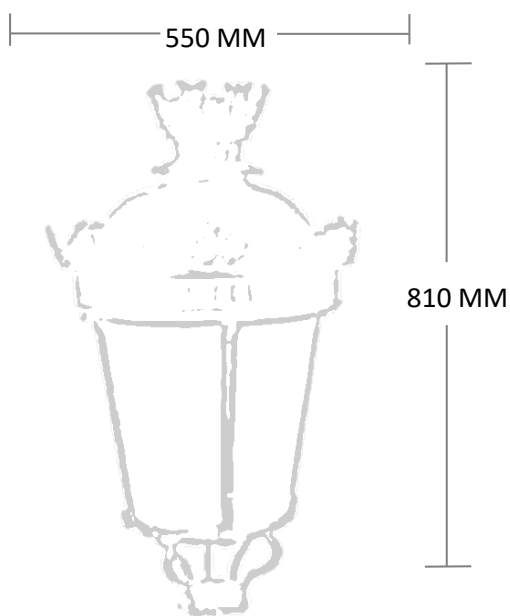

BET
LIGHTING | **LED**

LUMINARIA PUNTA DE POSTE LED

BET-VENECIA

MODELO	POTENCIA	LM	MEDIDA
BET-VENECIA-LED	60W	6600	550X810MM
BET-VENECIA-LED	70W	7700	550X810MM
BET-VENECIA-LED	100W	11000	550X810MM

ESPECIFICACIONES TÉCNICAS		
TIPO DE LED	-	LED COP
LUZ	-	6500°K
MATERIAL	-	FUNDICIÓN DE ALUMINIO
VIDA ÚTIL DE LED	-	50,000 HORAS
COLOR	-	NEGRO
REFRACTOR	-	ACRILICO
TEMPERATURA	-	-20°C +50°C
APLICACIÓN	-	EXTERIOR
GARANTÍA	-	3 AÑOS
PROTECCION	-	IP65
VOLTAJE	-	85 A 265V
MONTAJE	-	PUNTA DE POSTE
ÓPTICA	-	SIMÉTRICA
OPCIÓN	-	SIN SISTEMA